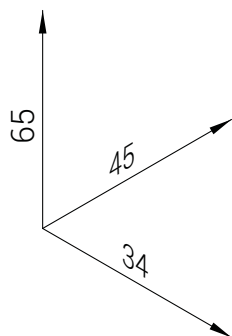

BLIZZ - 105M20108

APPENDIABITO
ROBE HOOK
CROCHET

Codice Dianflex: 122-LM20

Scheda tecnica . *Technical sheet* : Ed. 01 Rev. 00 - 2024/05/07

Unità di misura . *Unit of measure* : mm

Materiale . Material . Matériel