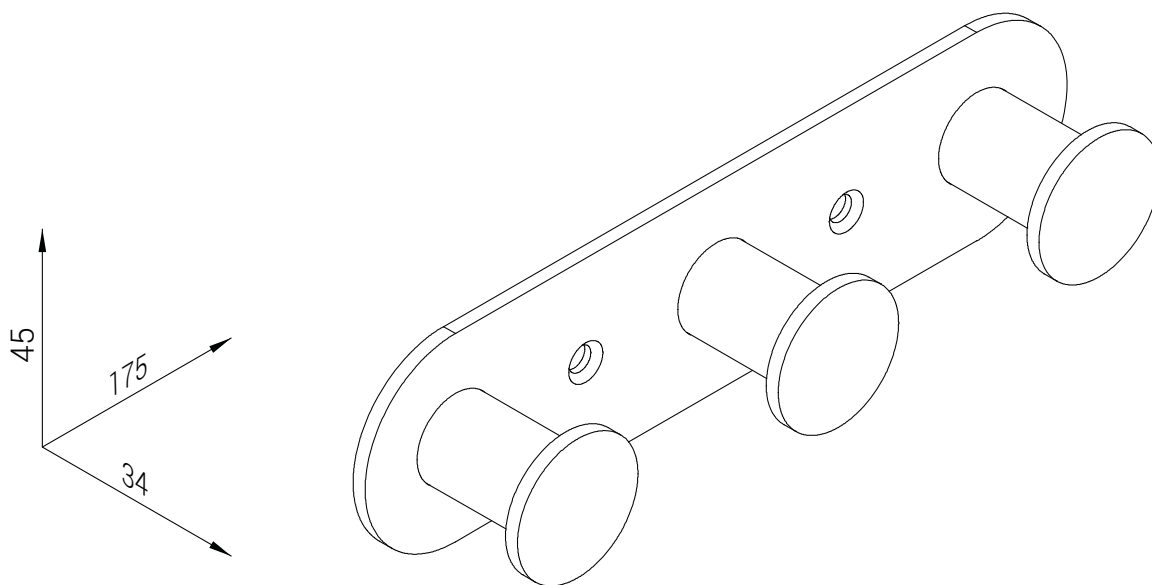

BLIZZ - 105M21108

APPENDIABITO TRIPLO  
TRIPLE ROBE HOOK  
CROCHET 3 TÊTES

Codice Dianflex: 122-LM21

Scheda tecnica . *Technical sheet* : Ed. 01 Rev. 00 - 2024/05/07

Unità di misura . *Unit of measure* : mm

Il prodotto può essere fissato a parete con viti e i tasselli (inclusi) o con colla (non inclusa). Dotato di viti in acciaio inox AISI 304 a testa esagonale e di copriforo in acciaio inox AISI 304 per il fissaggio con colla.