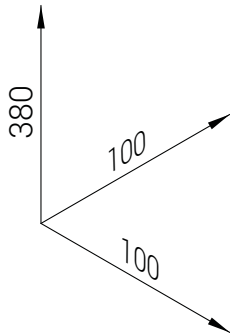

BLIZZ - 105M23108

PORTA SCOPINO DA TERRA
STANDING BRUSH HOLDER
PORTE-BALAI À POSER

Codice Dianflex: 122-LM23

Scheda tecnica . *Technical sheet* : Ed. 01 Rev. 00 - 2024/05/07

Unità di misura . *Unit of measure* : mm