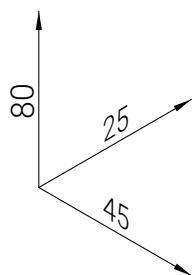

25 BLACK- 105G16001

APPENDIABITO
ROBE HOOK
CROCHET

Codice Dianflex: 122-S2516

Scheda tecnica . *Technical sheet* : Ed. 01 Rev. 01 - 2024/03/05

Unità di misura . *Unit of measure* : mm

Materiale . Material . Matériel