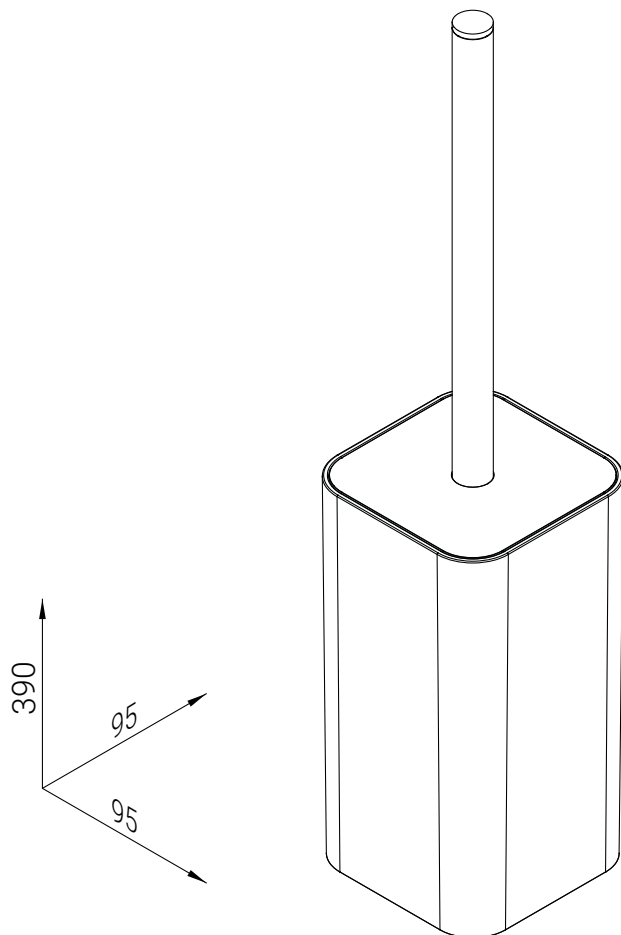

25 BLACK - 105L28001

PORTA SCOPINO  
TOILET BRUSH HOLDER  
PORTE-BALAI

Codice Dianflex: 122-S2528

Scheda tecnica . *Technical sheet* : Ed. 01 Rev. 01 - 2024/03/05

Unità di misura . *Unit of measure* : mm

**Materiale . Material . Matériel**

Materiale termoplastico . *Thermoplastic material* . *Matériel thermoplastique*

**Utilizzo**

Dotato di contenitore interno in PP per una pulizia ottimale ed il mantenimento della massima igiene.

**Use**

*Equipped with an inner PP cup, which ensures optimal cleaning and is guaranteed to maintain first-rate hygiene.*