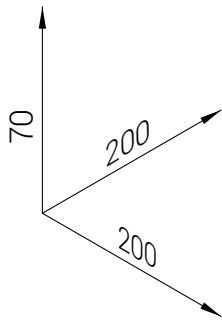

ANGOLARE DOCCIA
CORNER SHELF
ÉTAGÈRE D'ANGLE

Codice Dianflex: 122-SC77

Rev. Dianflex: 01/2025

Scheda tecnica . *Technical sheet* : Ed. 01 Rev. 01 - 2024/03/08

Unità di misura . *Unit of measure* : mm

Materiale . Material . Matériel