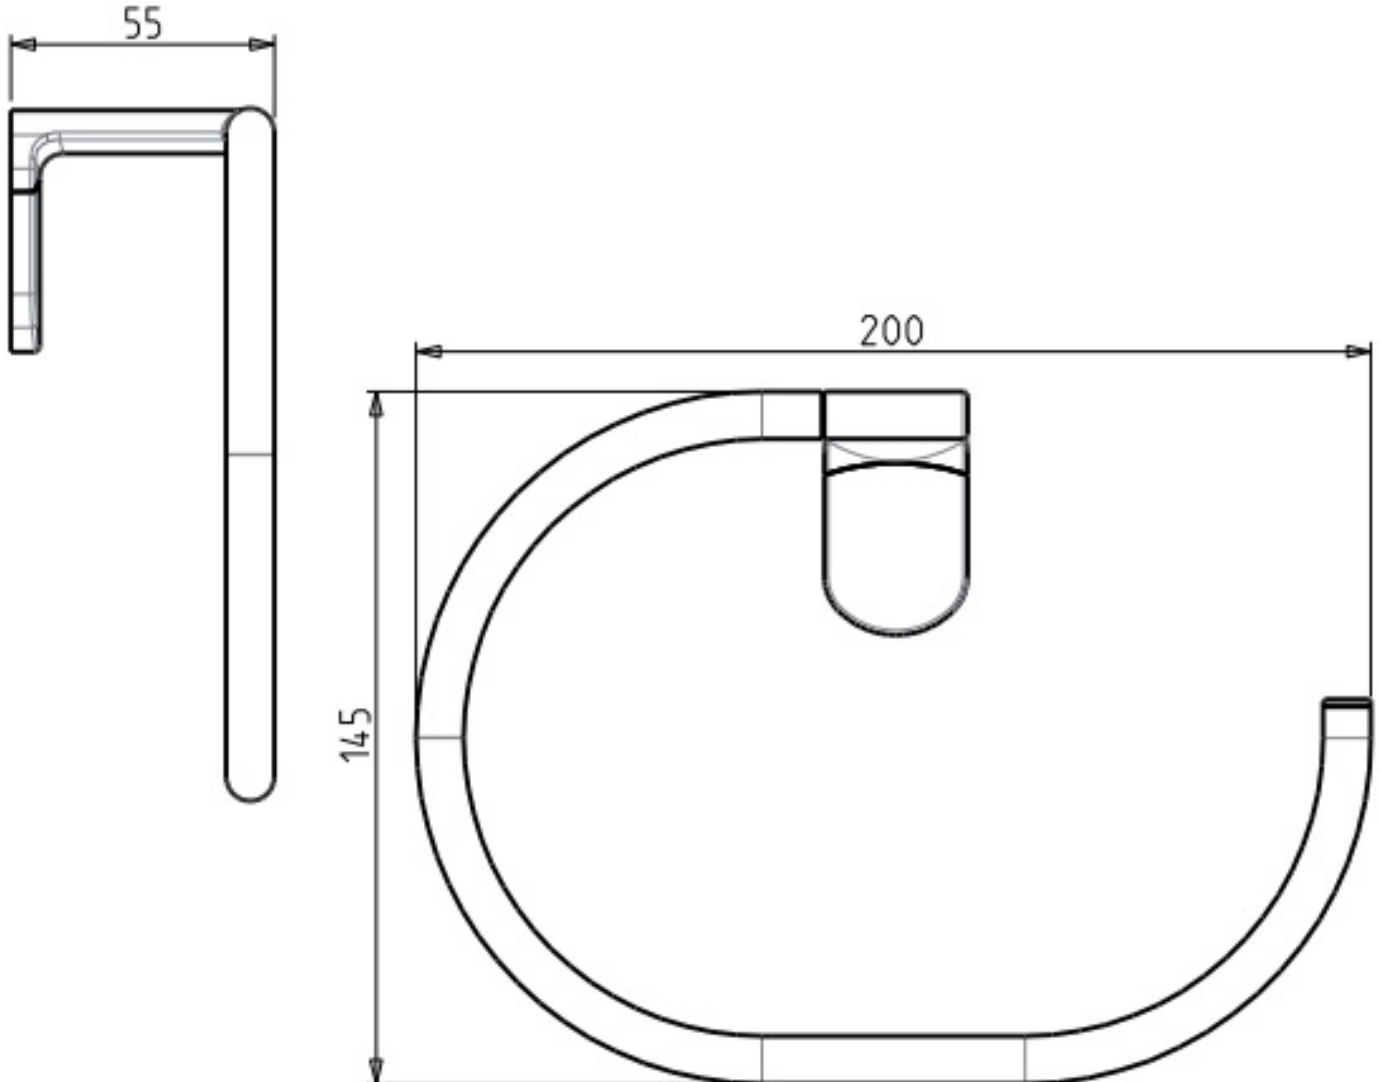

PORTA ASCIUGAMANI AD ANELLO
TOWEL RING
ANNEAU PORTE-SERVIETTES

Codice Dianflex: 122-ZA05

Scheda tecnica . *Technical sheet* : Ed. 01 Rev. 00 - 2024/10/02

Unità di misura . *Unit of measure* : mm

Materiale . Material . Matériel