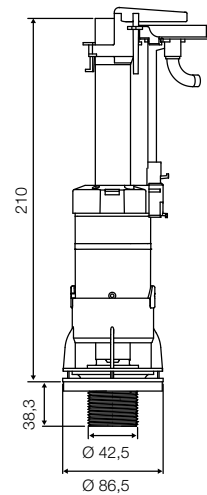

OLI DELUXE

- Valvola installabile su cassetta ad alta posizione.
- Azionamento pneumatico.
- Singolo scarico.
- Dado in ottone cromato.
- Ridotto impatto acustico.
- Pulsante in ABS.
- Pulsante in acciaio.
- Garanzia valvola 10 anni.
- Garanzia pulsante 2 anni.

B

Cod.	Pulsante	Colore
OL0500871	B	Cromo lucido

misure in millimetri