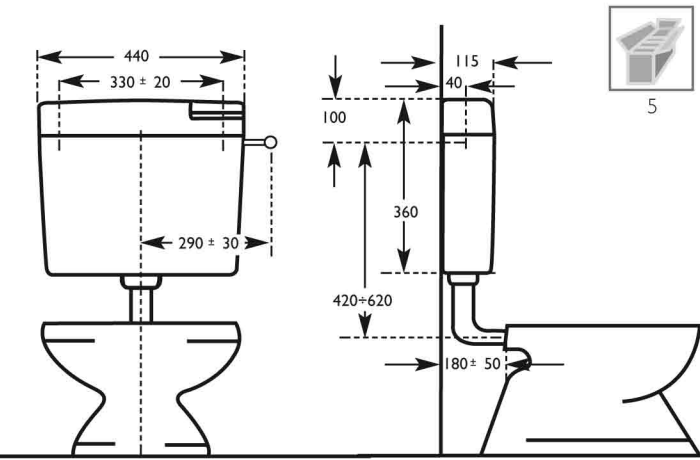

- ▶ Ultra-piatta.
- ▶ Per installazioni bassa a zaino o media posizione.
- ▶ Scocca in ABS con trattamento anti invecchiamento.
- ▶ Capacità 9 litri con possibilità di regolazione.
- ▶ Tasto economizzatore d'acqua start/stop.
- ▶ Coibentazione anticondensa ed insonorizzante.
- ▶ Allacciamento idrico destro, sinistro o posteriore centrale (a richiesta).
- ▶ Galleggiante a scatola 3/8" compatto, rapido e silenzioso.
- ▶ Super flat body.
- ▶ For low - or medium - level installation.
- ▶ ABS body with anti-age treatment.
- ▶ 9-liters capacity with the possibility to adjust the amount of water.
- ▶ Single button with water-saving start/stop feature.
- ▶ Anti-condensate and soundproofing insulation.
- ▶ Water connection right, left or central back (by request).
- ▶ 3/8" compact floating valve, safe, quick and silent.

art. / item	descrizione / models	min. quant.	quant. x pallet
1080	Smart bianca start/stop senza rubinetto Smart start/stop flush without tap, white	5	100
1081	Smart bianca start/stop con rubinetto Smart start/stop flush with tap, white	5	100
1081P	Smart bianca start/stop con rubinetto e kit entrata posteriore Smart start/stop flush with tap and kit for central back entry, white	5	100

← ricambi / spare parts

5  
 71x50x41  
 13,00  
 0,145

← info packing