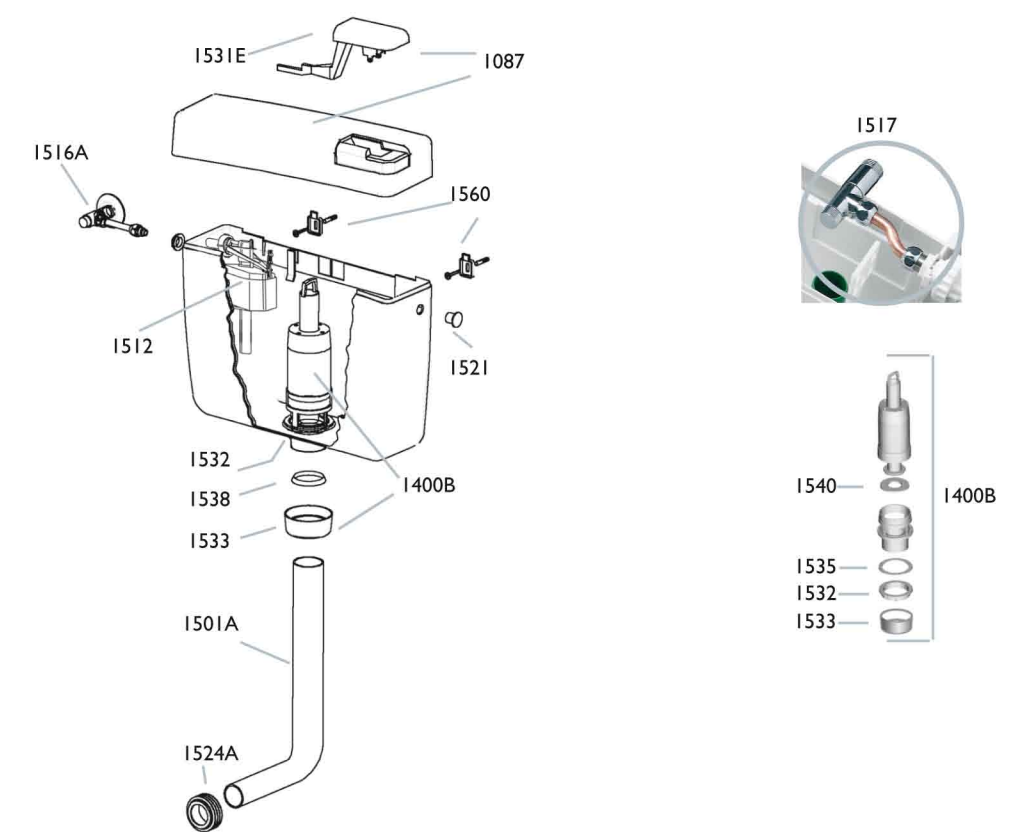

- ▶ Ultra-piatta.
- ▶ Per installazioni bassa a zaino o media posizione.
- ▶ Scocca in ABS con trattamento anti invecchiamento.
- ▶ Capacità 9 litri con possibilità di regolazione.
- ▶ Tasto economizzatore d'acqua start/stop.
- ▶ Coibentazione anticondensa ed insonorizzante.
- ▶ Allacciamento idrico destro, sinistro o posteriore centrale (a richiesta).
- ▶ Galleggiante a scatola 3/8" compatto, rapido e silenzioso.
- ▶ Super flat body.
- ▶ For low - or medium - level installation.
- ▶ ABS body with anti-age treatment.
- ▶ 9-liters capacity with the possibility to adjust the amount of water.
- ▶ Single button with water-saving start/stop feature.
- ▶ Anti-condensate and soundproofing insulation.
- ▶ Water connection right, left or central back (by request).
- ▶ 3/8" compact floating valve, safe, quick and silent.

art. / item	descrizione / models	min. quant.	quant. x pallet
1080	Smart bianca start/stop senza rubinetto Smart start/stop flush without tap, white	5	100
1081	Smart bianca start/stop con rubinetto Smart start/stop flush with tap, white	5	100
1081P	Smart bianca start/stop con rubinetto e kit entrata posteriore Smart start/stop flush with tap and kit for central back entry, white	5	100

← ricambi / spare parts

5  
 71x50x41  
 13,00  
 0,145

← info packing