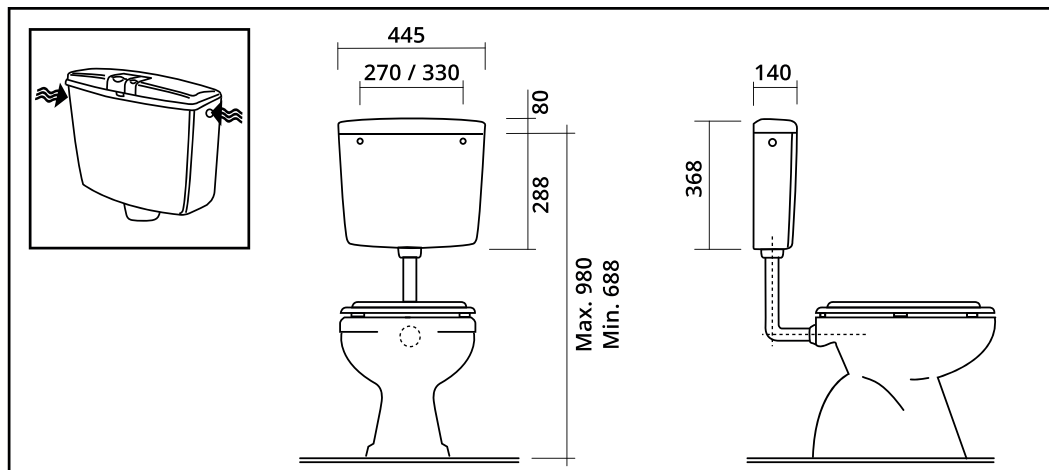

Codice 132-8062

Categoria 1-32a

Prodotto
**CASSETTA DI SCARICO ESTERNA A
 ZAINO DUO**

DESCRIZIONE DEL PRODOTTO

Doppio scarico (3/6 litri). Facile regolazione del volume massimo di scarico fino a 9 litri. Sistema di raccordo rapido del tubo di scarico. Ingresso acqua laterale (sinistro/destro) e posteriore. Con rivestimento anticondensa e isolamento acustico. Facile installazione e manutenzione. Valvola di scarico con guarnizione in silicone. Conforme alla norma europea EN 14055:2018. Inclusi nella confezione: Tubo di scarico D.50 x D.40 x 325 mm, fissaggi, rubinetto galleggiante silenzioso con raccordo in ottone da 3/8".

Conforme alla norma europea (EN14055)

DISEGNO TECNICO

Misure in mm