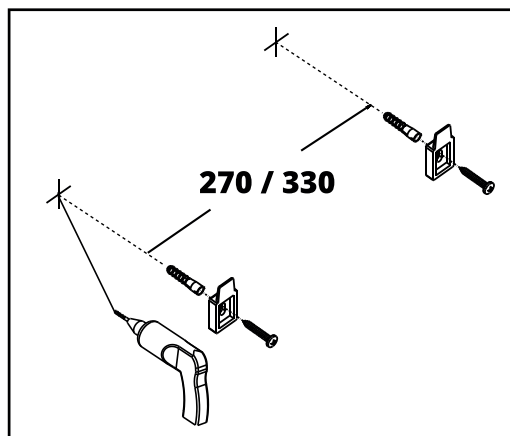

Codice 132-8062

Categoria 1-32a

Prodotto
**CASSETTA DI SCARICO ESTERNA A
 ZAINO DUO**

DESCRIZIONE DEL PRODOTTO

Doppio scarico (3/6 litri). Facile regolazione del volume massimo di scarico fino a 9 litri. Sistema di raccordo rapido del tubo di scarico. Ingresso acqua laterale (sinistro/destro) e posteriore. Con rivestimento anticondensa e isolamento acustico. Facile installazione e manutenzione. Valvola di scarico con guarnizione in silicone. Conforme alla norma europea EN 14055:2018. Inclusi nella confezione: Tubo di scarico D.50 x D.40 x 325 mm, fissaggi, rubinetto galleggiante silenzioso con raccordo in ottone da 3/8".

Conforme alla norma europea (EN14055)

DISEGNO TECNICO

Misure in mm