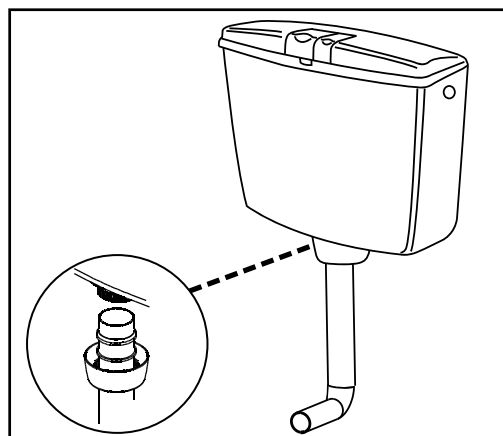

Codice 132-8062

Categoria 1-32a

Prodotto
**CASSETTA DI SCARICO ESTERNA A
 ZAINO DUO**

DESCRIZIONE DEL PRODOTTO

Doppio scarico (3/6 litri). Facile regolazione del volume massimo di scarico fino a 9 litri. Sistema di raccordo rapido del tubo di scarico. Ingresso acqua laterale (sinistro/destro) e posteriore. Con rivestimento anticondensa e isolamento acustico. Facile installazione e manutenzione. Valvola di scarico con guarnizione in silicone. Conforme alla norma europea EN 14055:2018. Inclusi nella confezione: Tubo di scarico D.50 x D.40 x 325 mm, fissaggi, rubinetto galleggiante silenzioso con raccordo in ottone da 3/8".

Conforme alla norma europea (EN14055)

DISEGNO TECNICO

Misure in mm