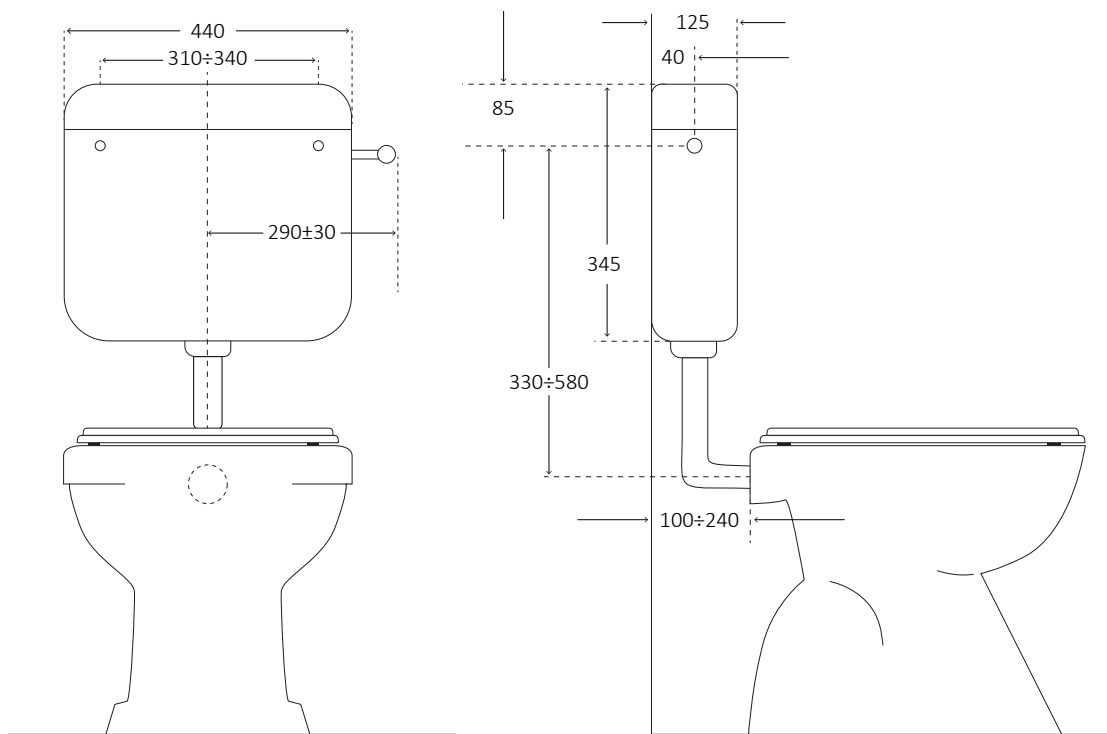

Codice Dianflex: 132-8090

SCHEDA TECNICA - TECHNICAL SHEET

Plus 2

Art. 1030S2

Campo di applicazione

Installazione esterna in posizione bassa a zaino o media posizione

Caratteristiche

Coibentazione anticondensa ed insonorizzante
 Rubinetto galleggiante 3/8" compatto, rapido e silenzioso
 Allacciamento idrico destro o sinistro
 Doppio scarico
 Scocca in ABS con trattamento anti-invecchiamento

Informazioni tecniche

Materiale :	ABS
Capacità :	7 litri
Volume di risciacquo regolabile scarico totale :	4-7 litri
Volume di risciacquo regolabile scarico parziale :	1-3 litri
Impostazione standard della quantità di risciacquo	6 litri
Durata di riempimento (7 l) con una pressione dinamica di 3 bar	55 sec
Tipologia di wc:	a terra
Tipologia di azionamento :	meccanico
Conforme alla normativa CE :	UNI EN 14055 : 2011

Articoli

1030S2 Plus 2 bianca a doppio scarico, senza rubinetto

Field of application

External installation for low and medium level installation

Features

Anti-condensate and soundproofing insulation
 3/8" compact floating valve, safe, quick and silent
 Water connection right or left
 Double flush
 ABS body with anti-age treatment

Technical informations

Material :	ABS
Capacity :	7 litres
Adjustable total rinsing volume :	4-7 litres
Adjustable partial rinsing volume :	1-3 litres
Standard setting of filling quantity:	6 litres
Filling duration (7 l) with a dynamic pressure of 3 bar	55 sec
Type of wc:	at floor
Type of drive :	mechanical
Comply with CE standard :	UNI EN 14055 : 2011