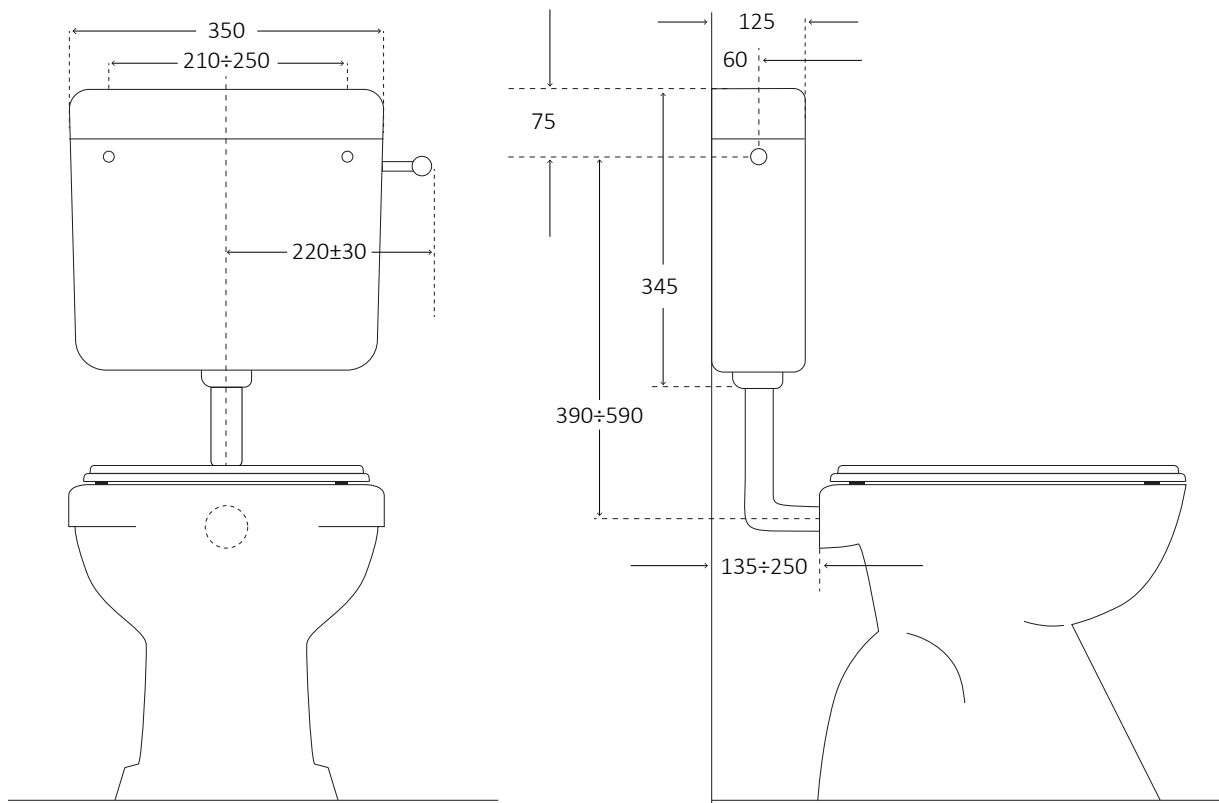

Polo

CODICE DIANFLEX 132-80970

Art. 1070

## Campo di applicazione

Installazione esterna in posizione bassa a zaino o media posizione

## Informazioni tecniche

Materiale :	ABS
Capacità :	6 litri
Volume di risciacquo regolabile :	4-6 litri
Impostazione standard della quantità di risciacquo	5 litri
Durata di riempimento (5 l) con una pressione dinamica di 3 bar	43 sec
Tipologia di wc:	a terra
Tipologia di azionamento :	meccanico

## Technical informations

Material :	ABS
Capacity :	6 litres
Adjustable rinsing volume :	4-6 litres
Standard setting of filling quantity:	5 litres
Filling duration (5 l) with a dynamic pressure of 3 bar	43 sec
Type of wc:	at floor
Type of drive :	mechanical