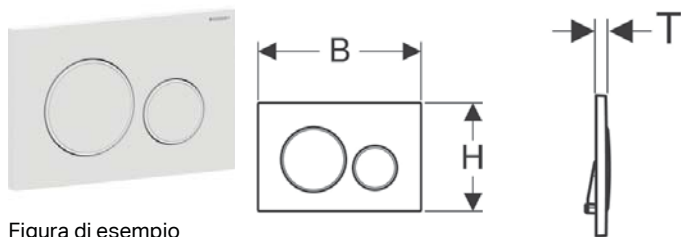

Placca di comando Geberit Sigma20 per risciacquo a due quantità, rotonda

Figura di esempio

Destinazioni d'uso

- Per l'azionamento del risciacquo con cassette di risciacquo da incasso Sigma

Proprietà

- Azionamento frontale

Materiale in dotazione

- Telaio di fissaggio
- 2 perni distanziatori

- Perna di comando isolati acusticamente, regolazione veloce senz'attrezzi

Dati tecnici

Forza di azionamento (N) max | 20 N

- 2 perni di comando