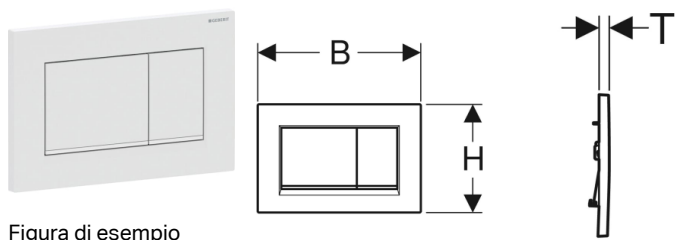

Placca di comando Geberit Sigma30 per risciacquo a due quantità

Figura di esempio

Destinazioni d'uso

- Per l'azionamento del risciacquo con cassette di risciacquo da incasso Sigma

Proprietà

- Azionamento frontale

Materiale in dotazione

- Telaio di fissaggio
- 2 perni distanziatori

- Perna di comando isolati acusticamente, regolazione veloce senz'attrezzi

Dati tecnici

Forza di azionamento (N) max | 20 N

- 2 perni di comando

Accessori

- Bocchetta d'inserimento per stick Geberit DuoFresh, per cassetta di risciacquo da incasso Sigma 12 cm
- Bocchetta d'inserimento per stick Geberit DuoFresh, per cassetta di risciacquo da incasso Sigma 8 cm
- Set di prolunga Geberit per cassette di risciacquo da incasso Sigma, Omega e Kappa
- Modulo Geberit DuoFresh con attivazione automatica e bocchetta d'inserimento per stick Geberit DuoFresh, per cassetta di risciacquo da incasso Sigma 12 cm
- Modulo Geberit DuoFresh con attivazione automatica e bocchetta d'inserimento per stick Geberit DuoFresh, per cassetta di risciacquo da incasso Sigma 8 cm