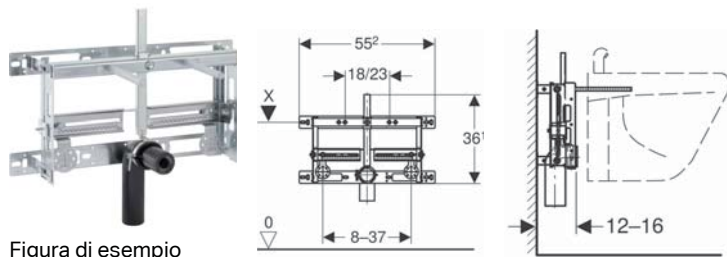

**Modulo Geberit Combifix per bidet, universale**

Figura di esempio

**Destinazioni d'uso**

- Per pareti in muratura
- Per il montaggio in installazioni applicate davanti alla parete ad altezza parziale o totale

**Proprietà**

- Telaio di montaggio zincato
- Telaio di montaggio rivestito con quattro flange di fissaggio
- Profondità di montaggio regolabile, 12–16 cm

**Materiale in dotazione**

- Curva tecnica in PE-HD,  $\varnothing$  50 mm
- Guarnizione  $\varnothing$  44/40 mm

- Distanza dei fissaggi bidet sospeso 18 cm o 23 cm
- Fissaggio del bidet regolabile in altezza
- Fissaggio per curva tecnica regolabile in altezza e isolato acusticamente
- Fissaggi del rubinetto regolabile in larghezza e in altezza

**Dati tecnici**

Materiale	Acciaio
Regolabile in altezza	Sì

- 2 barre filettate M12
- Materiale di fissaggio

No. art.	B	H	T
457.892.00.1	55.2 cm	36.1 cm	12 cm

**Accessori**

- Gomito di allacciamento 90° Geberit con filetto maschio MF 1/2"