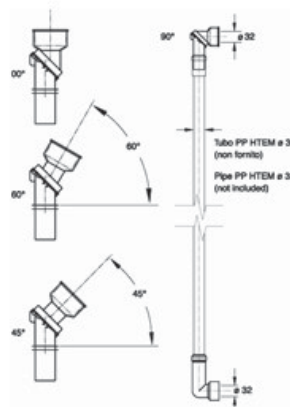

Codice Dianflex: 133-9041

ARTICOLO

8850KT32B2

SUPERKANNA SNODATA Ø 32 MM

Tipologia Prodotto

Raccordi e manicotti per scarichi WC

Canotti di risciacquo

Informazioni Logistiche

Pezzi x Conf.: 25
Q.ta x Pallet: 25
Peso Unitario: 0,16600
Portata Lt/m.:

Cod.EAN13: 8030575036182

Cod Doganale :39229000

Scheda Tecnica

Modello: SUPER KANNA

Prodotto: raccordo universale per cassette WC alte.

Specifico: Raccordo snodato

Spec.Prod.: Ø 32 mm

Materiale1: PP

Materiale2:

Colore1: GRIGIO

Colore2:

Certificazioni