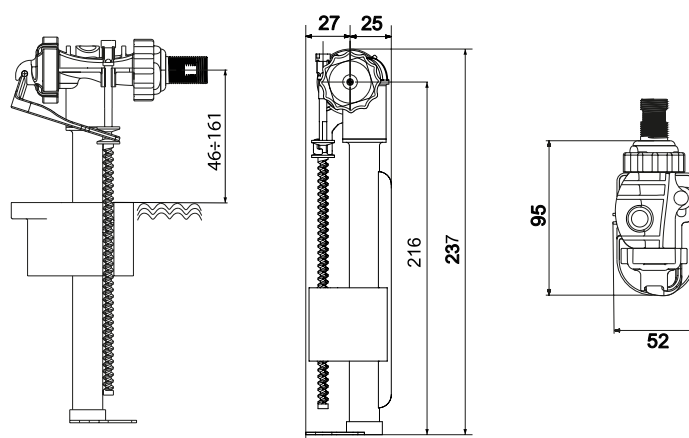

Codice 134-0135-03

Categoria 1-34a

Prodotto

RUBINETTO GALLEGGIANTE UNIVERSALE COSMO

DESCRIZIONE DEL PRODOTTO

Rubinetto universale per cassette wc esterne e incasso. Galleggiante con codolo ottone 3/8 con ghiera girevole per cassette in plastica con adattatore Geberit. Adatto per cassette esterne e incasso. Compatto e regolabile in altezza. Per attacco laterale o posteriore. Filtro anti-impurità facilmente ispezionabile. Dotato di silenziatore acustico per efficace abbattimento del rumore durante il riempimento della cassetta. Performante anche a basse pressioni. Pressione dinamica max. 10 bar. Pressione statica max. 16 bar. Conforme alla normativa CE.

FUNZIONAMENTO CON PRESSIONE DINAMICA: 0,5÷10 BAR

CONFORME ALLA NORMATIVA CE: UNI EN 14124

PORTATA

PORTATA DI LITRI AL MINUTO LEGATI AL CAMBIAMENTO DI PRESSIONE (BAR)

CARATTERISTICHE

RUBINETTO GALLEGGIANTE UNIVERSALE E COMPATTO, INGOMBRI RIDOTTI

VALVOLA ANTI-RISUCCHIO

LIVELLO DELL'ACQUA REGOLABILE

CODOLI IN OTTONE

CHIUSURA A CONTROPRESSIONE

FILTRO ANTIMPURITÀ

FACILE MANUTENZIONE