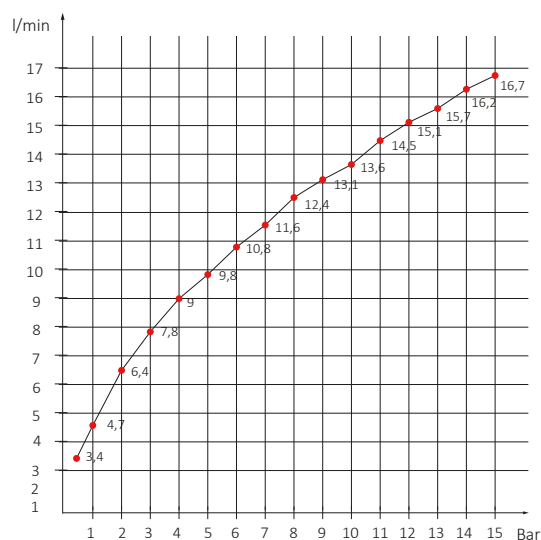

INFORMAZIONI TECNICHE

RUMOROSITÀ CON PRESSIONE 3 BAR:

1° CLASSE (<20 DECIBEL) IN ACCORDO CON GLI STANDARD CE UNI EN

14124 E CON I TEST DI CONDIZIONE DI UNI EN 3822-1

PORTATA ACQUA A 3 BAR: 0,13 L/SEC

PRESSIONE STATICA MAX: 16 BAR

FUNZIONAMENTO CON PRESSIONE DINAMICA: 0,5÷10 BAR

CONFORME ALLA NORMATIVA CE: UNI EN 14124

PORTATA

PORTATA DI LITRI AL MINUTO LEGATI AL CAMBIAMENTO DI PRESSIONE (BAR)

CARATTERISTICHE

RUBINETTO GALLEGGIANTE UNIVERSALE E COMPATTO, INGOMBRI RIDOTTI

VALVOLA ANTI-RISUCCHIO

LIVELLO DELL'ACQUA REGOLABILE

CODOLI IN OTTONE

CHIUSURA A CONTROPRESSIONE

FILTRO ANTIMPURITÀ

FACILE MANUTENZIONE