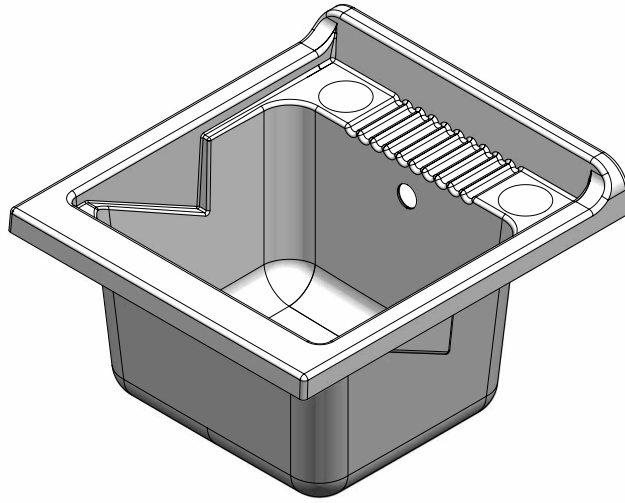

Scheda tecnica – Technical sheet

140-200-4550

LAVATOIO C/MOBILE PVC C/TAVOLA 45x50

Mobile in PVC resistente all'acqua
Sportelli pieni con chiusura a battente calamitata
Maniglie cromate
Vasca in polipropilene resistente agli acidi
Asse di lavaggio in polipropilene resistente agli acidi
Sifone autopulente completo di piletta e troppopieno
Piedini regolabili in altezza 15 mm
Vasca forabile per installazione rubinetto (rubinetto non incluso)
Scarico sifone a 35÷45 cm da terra
Adatto per esterni o luoghi umidi

Washtub made of waterproof PVC
Doors with magnetic closing
Chromed handles
Basin made of acid resistant polypropylene
Washing board made of acid resistant polypropylene
Trap: self-cleaning, equipped with mounted drain and overflow
Height of the feet adjustable 15 mm
Basin perforable to install the faucet (faucet not included)
Siphon outlet 35÷45 cm from the floor
Suitable for outdoor uses or damp spaces

ART. 2030

Vasca in polipropilene 45x50
polypropylene basin 45x50

Dimensioni (mm)
Dimensions (mm)