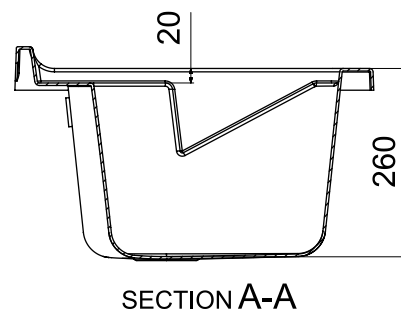

CODICE DIANFLEX 140-2013-8050

Mobile in PVC resistente all'acqua
Sportelli pieni con chiusura a battente calamitata
Maniglie cromate
Vasca in polipropilene resistente agli acidi
Asse di lavaggio in pino verniciato
Sifone autopulente completo di piletta e troppopieno
Piedini regolabili in altezza 15 mm
Vasca forabile per installazione rubinetto (rubinetto non incluso)
Scarico sifone a 35÷45 cm da terra
Adatto per esterni o luoghi umidi

Washtub made of waterproof PVC
Doors with magnetic closing
Chromed handles
Polypropylene basin, acid-resistant
Washing board made of painted pine wood
Trap: self-cleaning, equipped with mounted drain and overflow
Height of the feet adjustable 15 mm
Basin perforable to install the faucet (faucet not included)
Siphon outlet 35÷45 cm from the floor
Suitable for outdoor uses or damp spaces

ART. 2033

Vasca in termoformatura 80x50, tutta vasca
Thermoforming basin 80x50, only basin

Dimensioni interne (cm) – Internal dimensions (cm)

Vista dal basso
Bottom view

Vista dall'alto
Top view