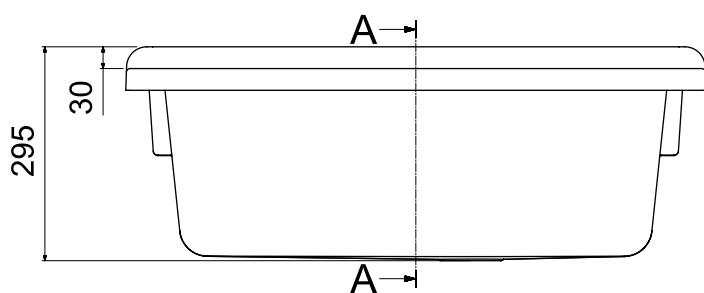

CODICE DIANFLEX 140-2013-8050

Mobile in PVC resistente all'acqua
Sportelli pieni con chiusura a battente calamitata
Maniglie cromate
Vasca in polipropilene resistente agli acidi
Asse di lavaggio in pino verniciato
Sifone autopulente completo di piletta e troppopieno
Piedini regolabili in altezza 15 mm
Vasca forabile per installazione rubinetto (rubinetto non incluso)
Scarico sifone a 35÷45 cm da terra
Adatto per esterni o luoghi umidi

Washtub made of waterproof PVC
Doors with magnetic closing
Chromed handles
Polypropylene basin, acid-resistant
Washing board made of painted pine wood
Trap: self-cleaning, equipped with mounted drain and overflow
Height of the feet adjustable 15 mm
Basin perforable to install the faucet (faucet not included)
Siphon outlet 35÷45 cm from the floor
Suitable for outdoor uses or damp spaces

ART. 2033

Vasca in termoformatura 80x50, tutta vasca
Thermoforming basin 80x50, only basin

Dimensioni interne (cm) – Internal dimensions (cm)

Vista dal basso
Bottom view

Vista dall'alto
Top view