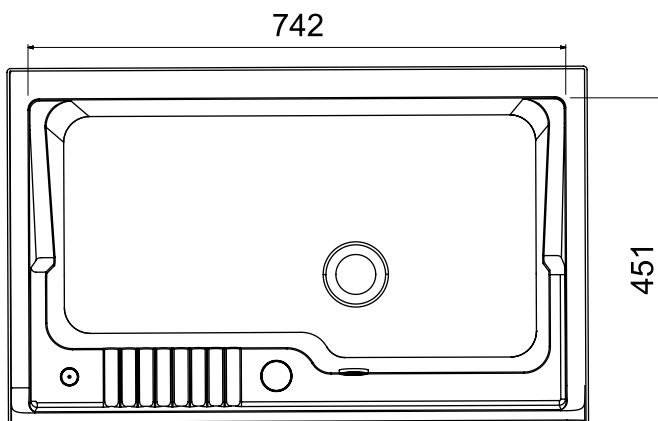

CODICE DIANFLEX 140-2013-8050

Mobile in PVC resistente all'acqua
Sportelli pieni con chiusura a battente calamitata
Maniglie cromate
Vasca in polipropilene resistente agli acidi
Asse di lavaggio in pino verniciato
Sifone autopulente completo di piletta e troppopieno
Piedini regolabili in altezza 15 mm
Vasca forabile per installazione rubinetto (rubinetto non incluso)
Scarico sifone a 35÷45 cm da terra
Adatto per esterni o luoghi umidi

Washtub made of waterproof PVC
Doors with magnetic closing
Chromed handles
Polypropylene basin, acid-resistant
Washing board made of painted pine wood
Trap: self-cleaning, equipped with mounted drain and overflow
Height of the feet adjustable 15 mm
Basin perforable to install the faucet (faucet not included)
Siphon outlet 35÷45 cm from the floor
Suitable for outdoor uses or damp spaces

ART. 2033

Vasca in termoformatura 80x50, tutta vasca
Thermoforming basin 80x50, only basin

Dimensioni interne (cm) – Internal dimensions (cm)

Vista dal basso
Bottom view

Vista dall'alto
Top view