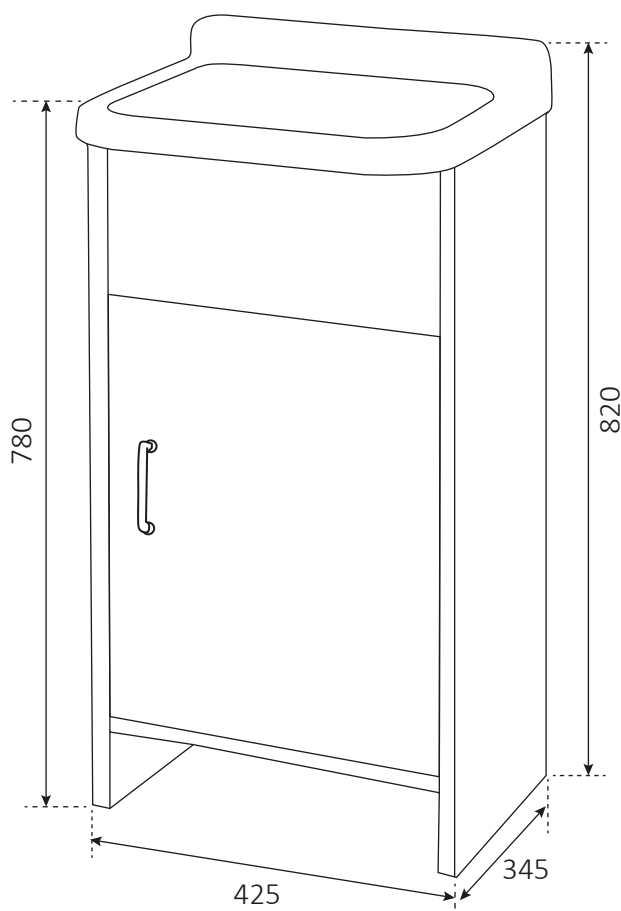

CODICE DIANFLEX 140-2014

- Lavatoio compatto realizzato in PVC con vasca in polipropilene
- Chiusura a un'anta, con apertura REVERSIBILE
- Adatto per installazione da esterni
- Space-saving wash-tub , weathering resistant, made of PVC
- One door closing, with REVERSIBLE opening
- Ideal for outdoor use

Dimensioni / Dimensions (mm)

SCHEMA TECNICA - TECHNICAL SHEET

ART. 2051D

Vasca pilozzo 40 – Pilozzo basin 40

Dimensioni / Dimensions (mm)

Campo di applicazione

Installazione interna o esterna

Caratteristiche

Informazioni tecniche

Materiale : polipropilene lucido

Capacità : 11,5 litri

Dimensioni: 42,5 x 34 x h 20 cm

Sporgenza dal muro: 34 cm

Dotazione

Kit di fissaggio a parete
Viti a testa esagonale
Coprivite
Doppia staffa di supporto
Sifone con tubo estensibile con dado in plastica 1"1/4
e uscita Ø32 e Ø40
Piletta con troppopieno e tappo di copertura
Griglia appoggiatutto su richiesta

Technical Information

Material : polished polypropylene

Capacity : 11,5 litri

Dimensions: 42,5 x 34 x h 20 cm

Projection from wall: 34 cm

Equipment

Wall fixing kit
Hexagonal head screws
Coverscrew
Double support bracket
Siphon with extensible-flexible pipe with plastic nut 1"1/4
and outlet Ø32 e Ø40
Drain with overflow and cover cap
Multi-purpose grid on demand