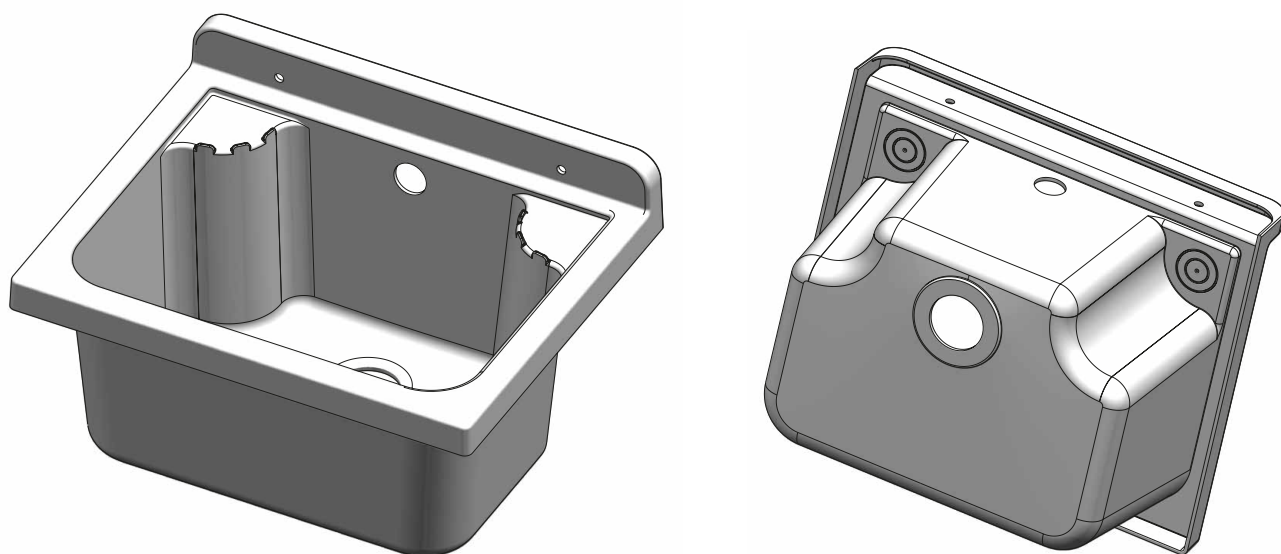

SCHEMA TECNICA - TECHNICAL SHEET

ART. 2051D

Vasca pilozzo 40 – Pilozzo basin 40