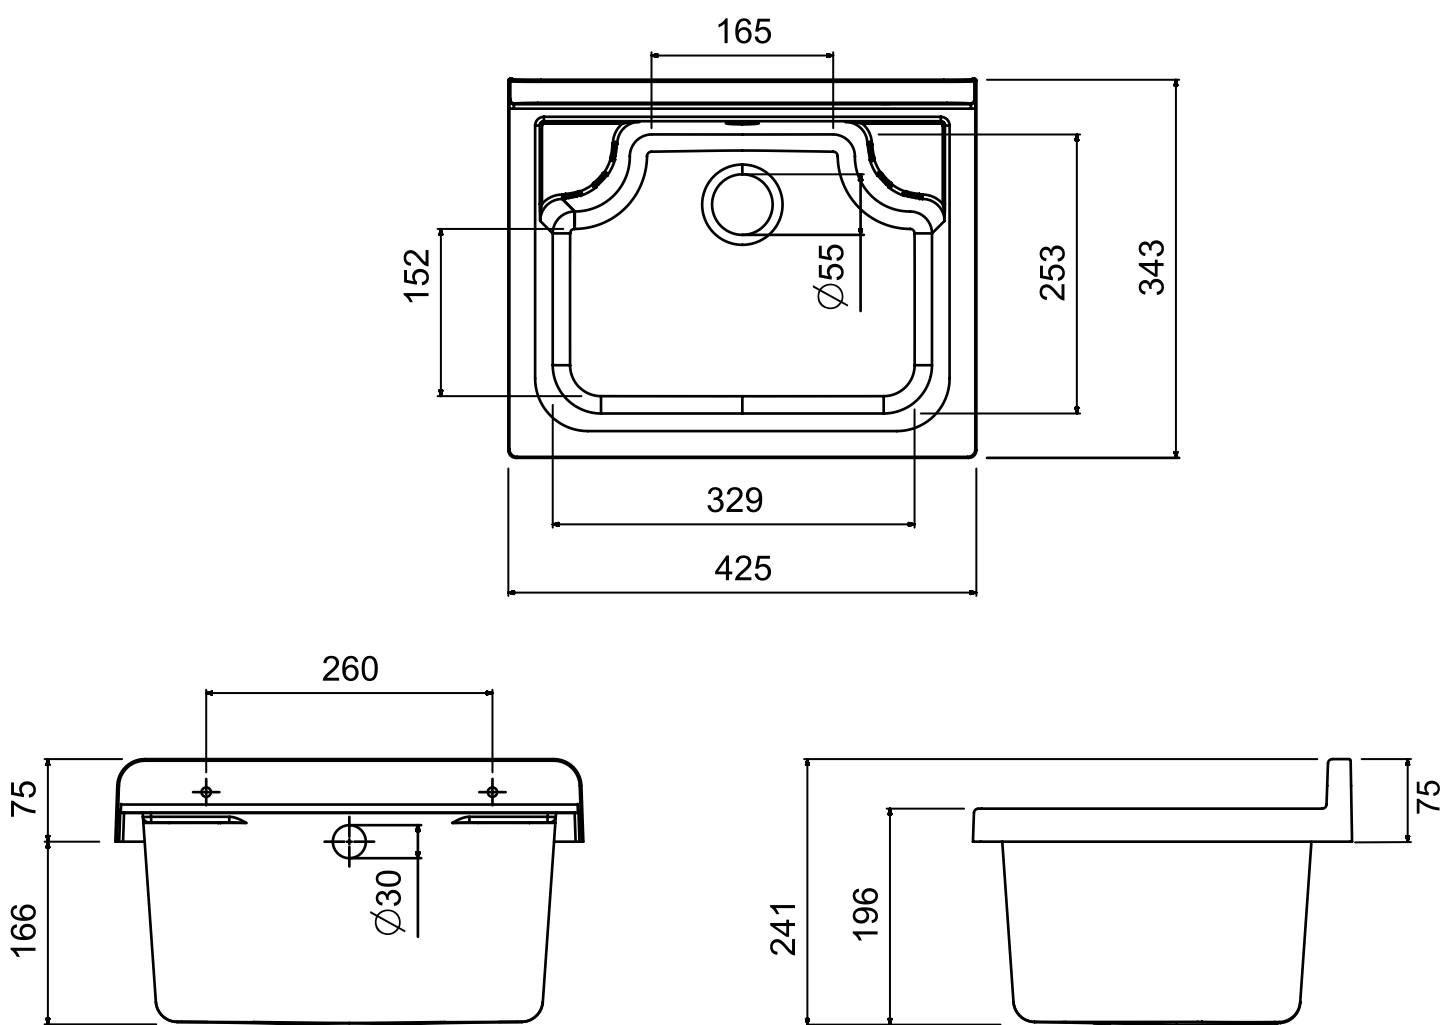

CODICE DIANFLEX 140-2014

- Lavatoio compatto realizzato in PVC con vasca in polipropilene
- Chiusura a un'anta, con apertura REVERSIBILE
- Adatto per installazione da esterni
- Space-saving wash-tub , weathering resistant, made of PVC
- One door closing, with REVERSIBLE opening
- Ideal for outdoor use

Dimensioni / Dimensions (mm)

SCHEMA TECNICA - TECHNICAL SHEET

ART. 2051D

Vasca pilozzo 40 – Pilozzo basin 40

Dimensioni / Dimensions (mm)

Campo di applicazione

Installazione interna o esterna

Caratteristiche

Informazioni tecniche

Materiale : polipropilene lucido

Capacità : 11,5 litri

Dimensioni: 42,5 x 34 x h 20 cm

Sporgenza dal muro: 34 cm

Dotazione

Kit di fissaggio a parete
Viti a testa esagonale
Coprivite
Doppia staffa di supporto
Sifone con tubo estensibile con dado in plastica 1"1/4
e uscita Ø32 e Ø40
Piletta con troppopieno e tappo di copertura
Griglia appoggiatutto su richiesta

Technical Information

Material : polished polypropylene

Capacity : 11,5 litri

Dimensions: 42,5 x 34 x h 20 cm

Projection from wall: 34 cm

Equipment

Wall fixing kit
Hexagonal head screws
Coverscrew
Double support bracket
Siphon with extensible-flexible pipe with plastic nut 1"1/4
and outlet Ø32 e Ø40
Drain with overflow and cover cap
Multi-purpose grid on demand