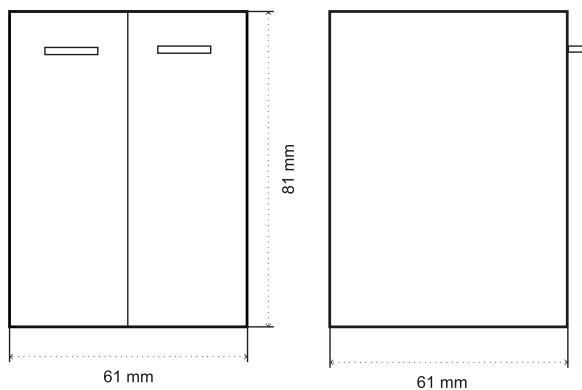

Codice 140-2028

Categoria 1-40a

Prodotto  
MOBILE SOTTOLAVATOIO REVINE CON ASSE IN LEGNO

### DESCRIZIONE DEL PRODOTTO

Mobile sottolavatoio per lavatoio Revine (185-VDRL) in truciolare nobilitato rivestito in melaminico comprensivo di asse in legno. Disponibile in 3 misure.

140-2028-6150 Bianco - LxPxH 61x50x81 cm

140-2028-6161 Bianco - LxPxH 61x61x81 cm

140-2028-7561 Bianco - LxPxH 75x61x81 cm

comprensivo di asse in legno