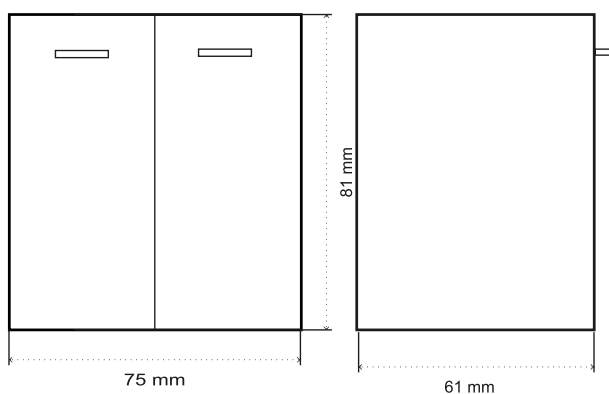

Codice 140-2028

Categoria 1-40a

Prodotto  
MOBILE SOTTOLAVATOIO REVINE CON ASSE IN LEGNO

### DESCRIZIONE DEL PRODOTTO

Mobile sottolavatoio per lavatoio Revine (185-VDRL) in truciolare nobilitato rivestito in melaminico comprensivo di asse in legno. Disponibile in 3 misure.

140-2028-6150 Bianco - LxPxH 61x50x81 cm

140-2028-6161 Bianco - LxPxH 61x61x81 cm

140-2028-7561 Bianco - LxPxH 75x61x81 cm

comprensivo di asse in legno