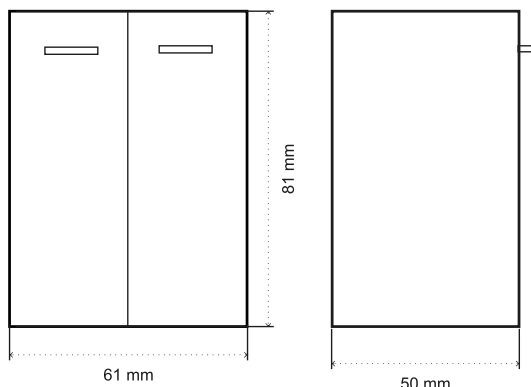

Codice 140-2028

Categoria 1-40a

Prodotto  
MOBILE SOTTOLAVATOIO REVINE CON ASSE IN LEGNO

### DESCRIZIONE DEL PRODOTTO

Mobile sottolavatoio per lavatoio Revine (185-VDRL) in truciolare nobilitato rivestito in melaminico comprensivo di asse in legno. Disponibile in 3 misure.

140-2028-6150 Bianco - LxPxH 61x50x81 cm

140-2028-6161 Bianco - LxPxH 61x61x81 cm

140-2028-7561 Bianco - LxPxH 75x61x81 cm

comprensivo di asse in legno