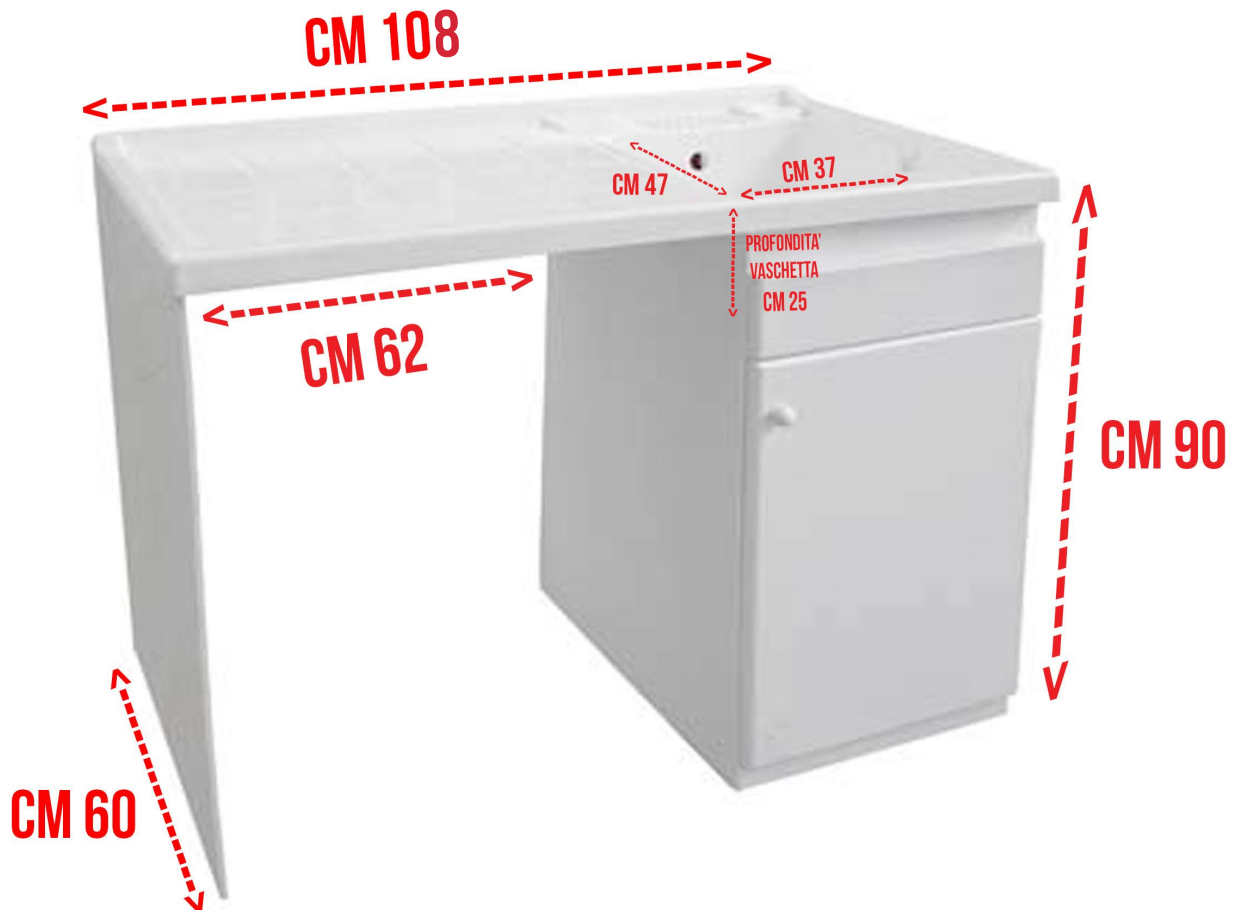

Categoria	<b>1-40a</b>
Codice	<b>140-205</b>
Prodotto	<b>LAVATOIO+COPRILAVATRICE VASCA RESINA</b> DX e SX

Specifiche:

- Struttura in resina;
- Tavola in resina estraibile;
- Vasca in resina resistente agli UV a DX o SX (a scelta) con piano;
- Anta singola;
- Kit sifone completo incluso.