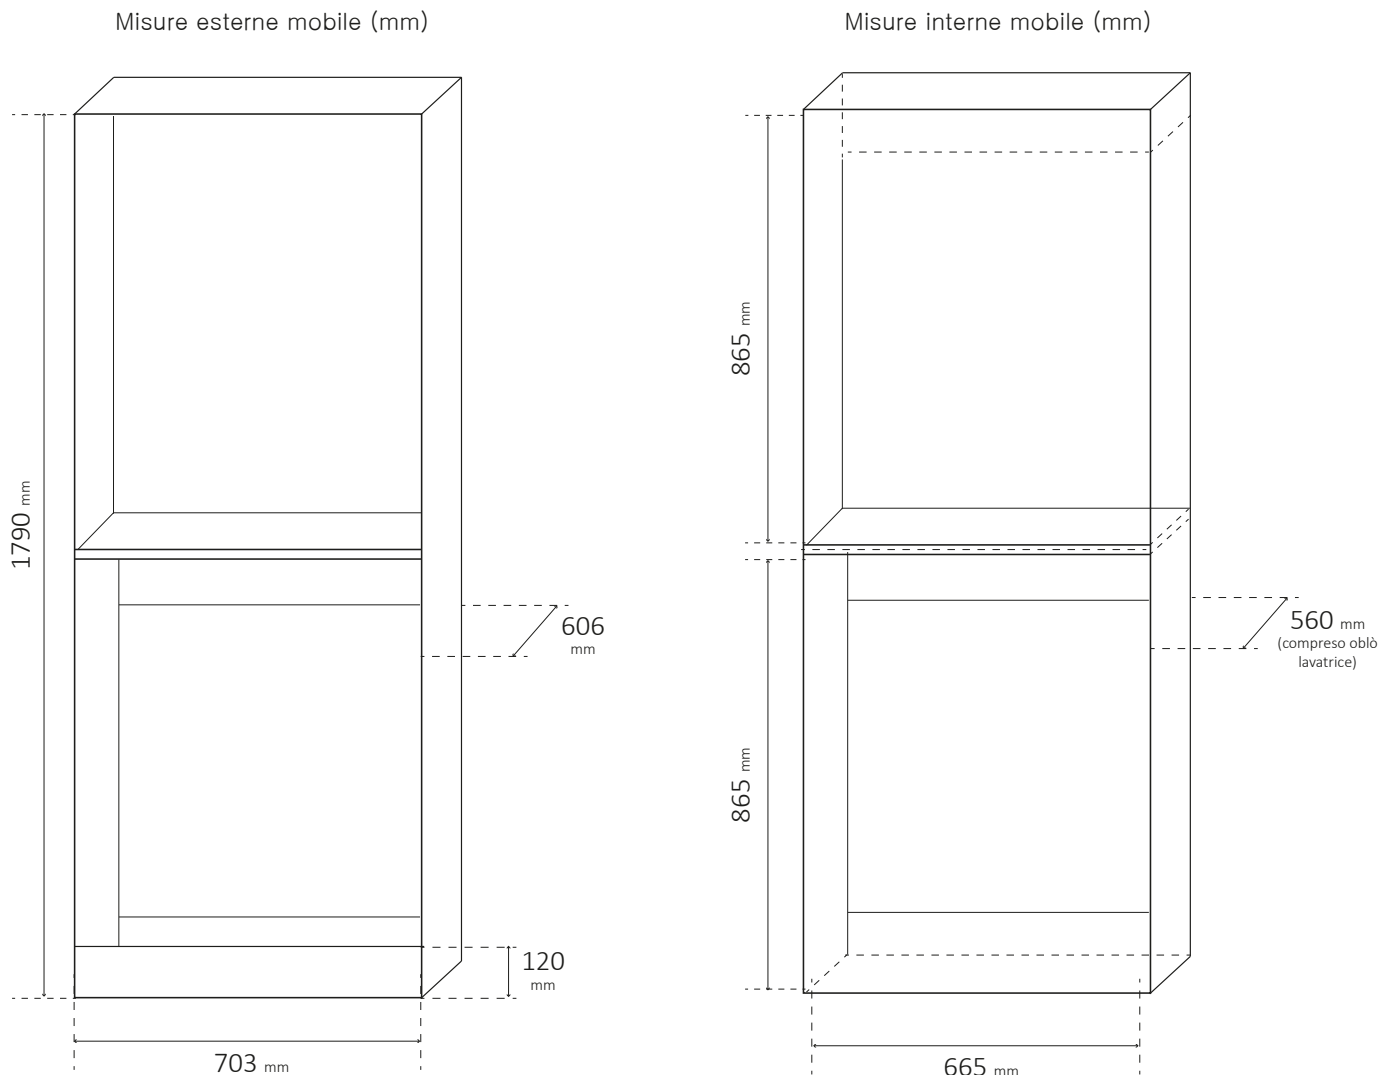

## CODICE DIANFLEX 140–2052

Mobile contiene lavatrice e asciugatrice in nobilitato idrofugo W100, 18 mm  
Due scomparti  
Piedini regolabili in altezza 15 mm  
Zoccolo frontale estraibile per pulizia filtro

---

Washing machine and dryer shelter, made of white waterproof material W100, 18 mm  
Two compartments  
Height of the feet: adjustable 15 mm  
Removable front base for cleaning