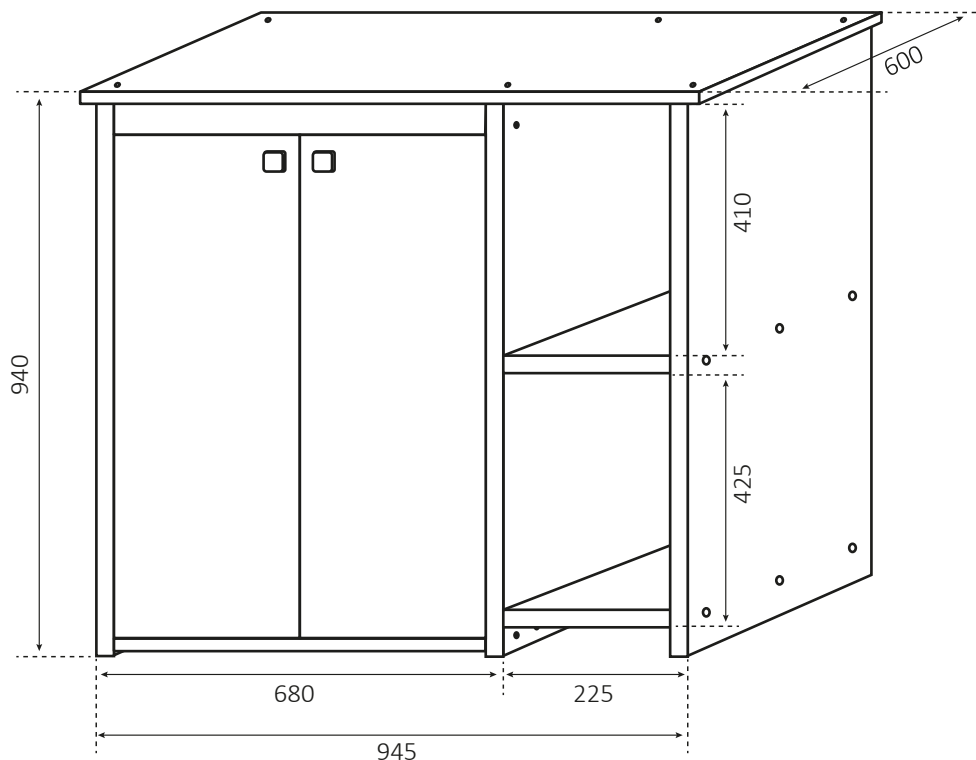

# CODICE DIANFLEX 140–2053

Dimensioni / Dimensions (mm)

Misure esterne del mobile  
External dimensions

Misure interne del mobile  
Internal dimensions

Mobile in materiale plastico resistente all'acqua  
con sportelli coprilavatrice  
Piedini regolabili in altezza 15 mm  
Completo di kit fissaggio a muro.  
Comodo accesso al filtro della lavatrice

Washing machine shelter suitable for outdoor use  
Made of water-proof PVC  
Height of the feet: adjustable 15 mm  
Easy access to the filter of the washing-machine  
Complete with wall fixing kit