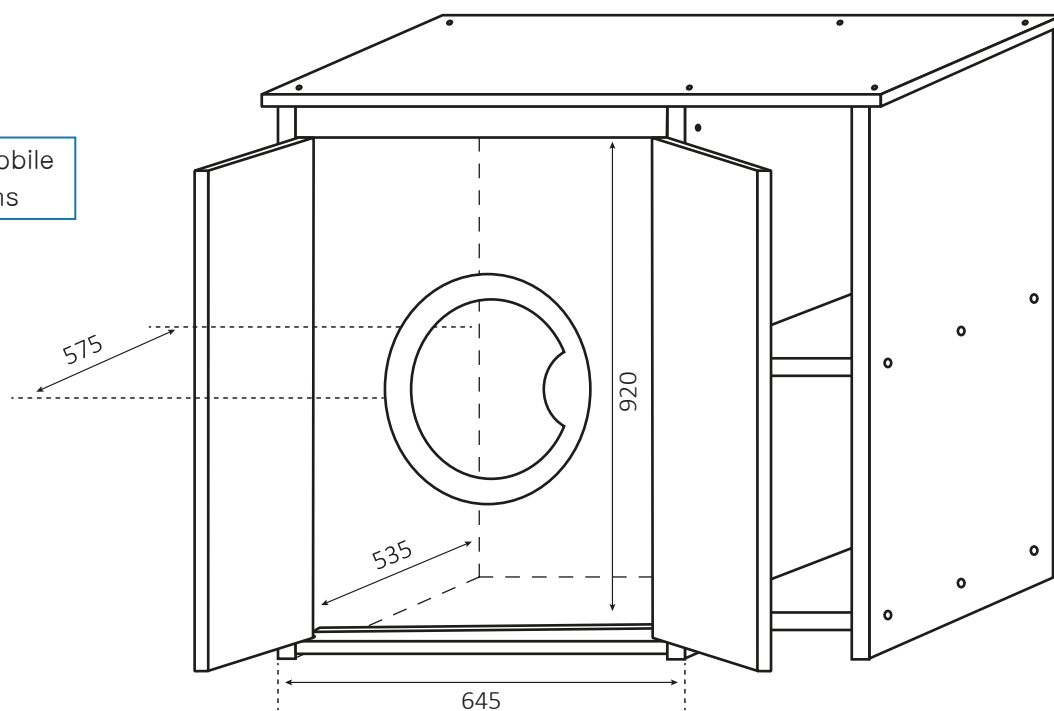

# CODICE DIANFLEX 140–2053

Dimensioni / Dimensions (mm)

Misure esterne del mobile  
External dimensions

Misure interne del mobile  
Internal dimensions

Mobile in materiale plastico resistente all'acqua  
con sportelli coprilavatrice  
Piedini regolabili in altezza 15 mm  
Completo di kit fissaggio a muro.  
Comodo accesso al filtro della lavatrice

Washing machine shelter suitable for outdoor use  
Made of water-proof PVC  
Height of the feet: adjustable 15 mm  
Easy access to the filter of the washing-machine  
Complete with wall fixing kit