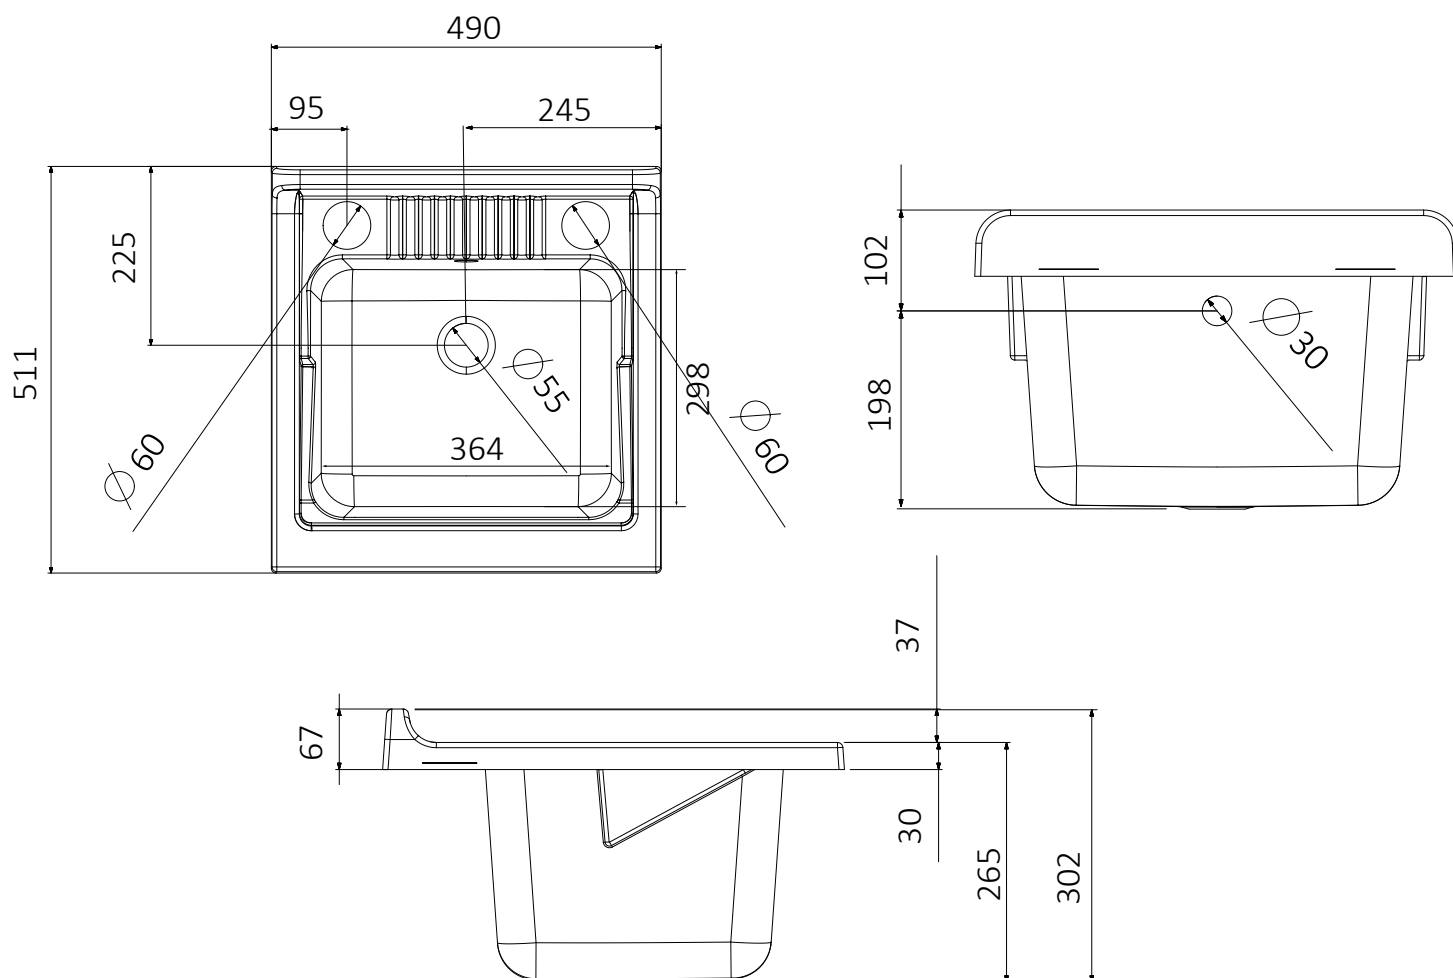

Scheda tecnica – Technical sheet

ART. 2023

Vasca in polipropilene 50x50

Polypropylene basin 50x50

Dimensioni (mm)
Dimensions (mm)

Adatta a lavatoio di dimensioni : 48,5 cm (lunghezza) x 48,8 cm (profondità)

Suitable for furniture's dimension : 48,5 cm (length) x 48,8 cm (depth)