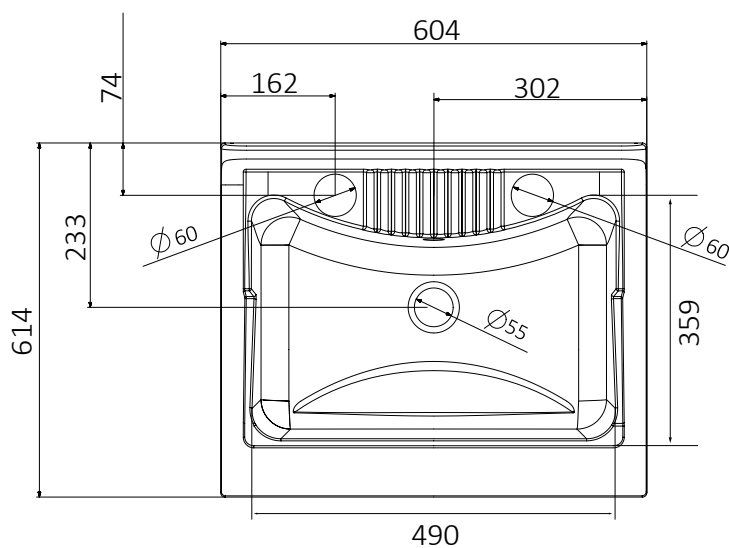

Scheda tecnica – Technical sheet

ART. 2031

Vasca in polipropilene 60x60

Polypropylene basin 60x60

Dimensioni (mm)
Dimensions (mm)

Adatta a lavatoio di dimensioni : 58,4 cm (lunghezza) x 59,8 cm (profondità)

Suitable for furniture's dimension : 58,4 cm (length) x 59,8 cm (depth)