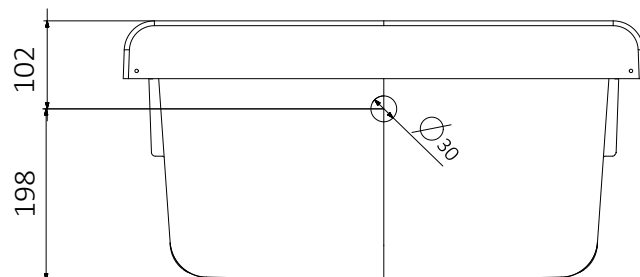

Scheda tecnica – Technical sheet

ART. 2031

Vasca in polipropilene 60x60

Polypropylene basin 60x60

Dimensioni (mm)
Dimensions (mm)

Adatta a lavatoio di dimensioni : 58,4 cm (lunghezza) x 59,8 cm (profondità)

Suitable for furniture's dimension : 58,4 cm (length) x 59,8 cm (depth)