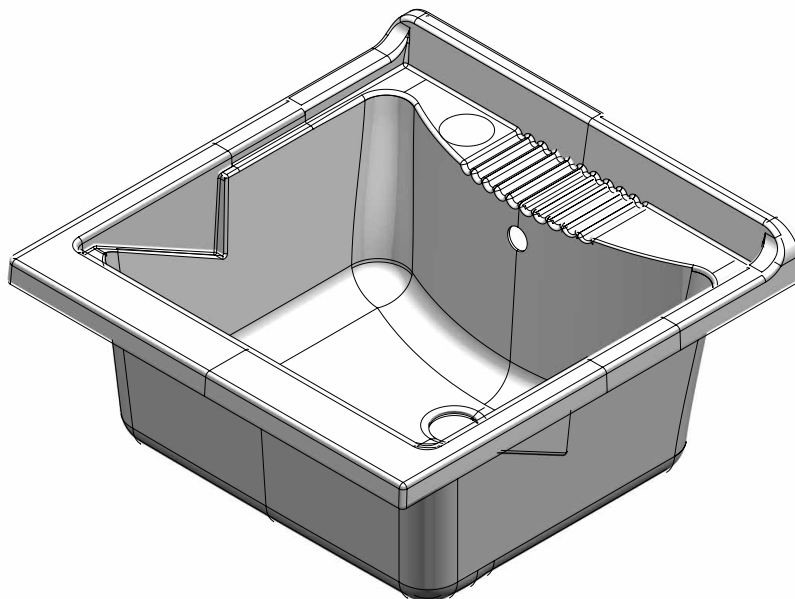

Scheda tecnica – Technical sheet

ART. 2031

Vasca in polipropilene 60x60

Polypropylene basin 60x60

Dimensioni (mm)
Dimensions (mm)

Adatta a lavatoio di dimensioni : 58,4 cm (lunghezza) x 59,8 cm (profondità)

Suitable for furniture's dimension : 58,4 cm (length) x 59,8 cm (depth)