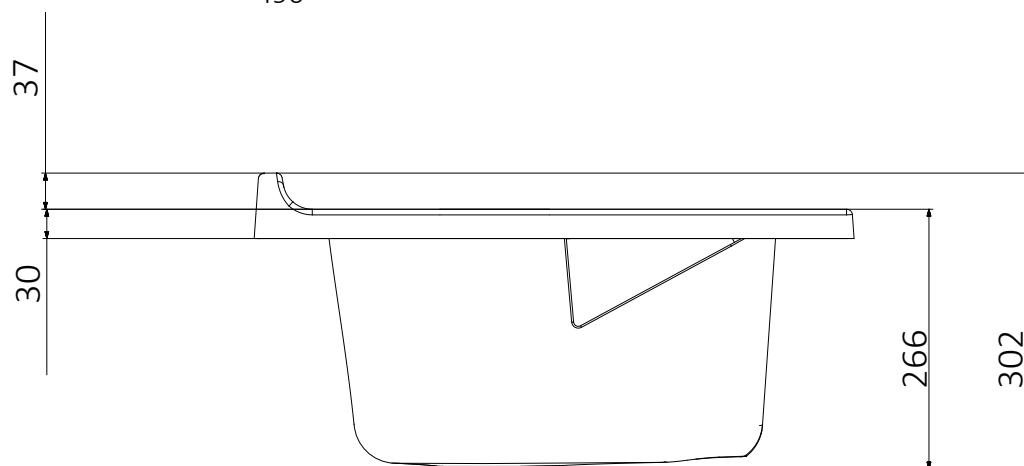

Scheda tecnica – Technical sheet

ART. 2031

Vasca in polipropilene 60x60

Polypropylene basin 60x60

Dimensioni (mm)
Dimensions (mm)

Adatta a lavatoio di dimensioni : 58,4 cm (lunghezza) x 59,8 cm (profondità)

Suitable for furniture's dimension : 58,4 cm (length) x 59,8 cm (depth)