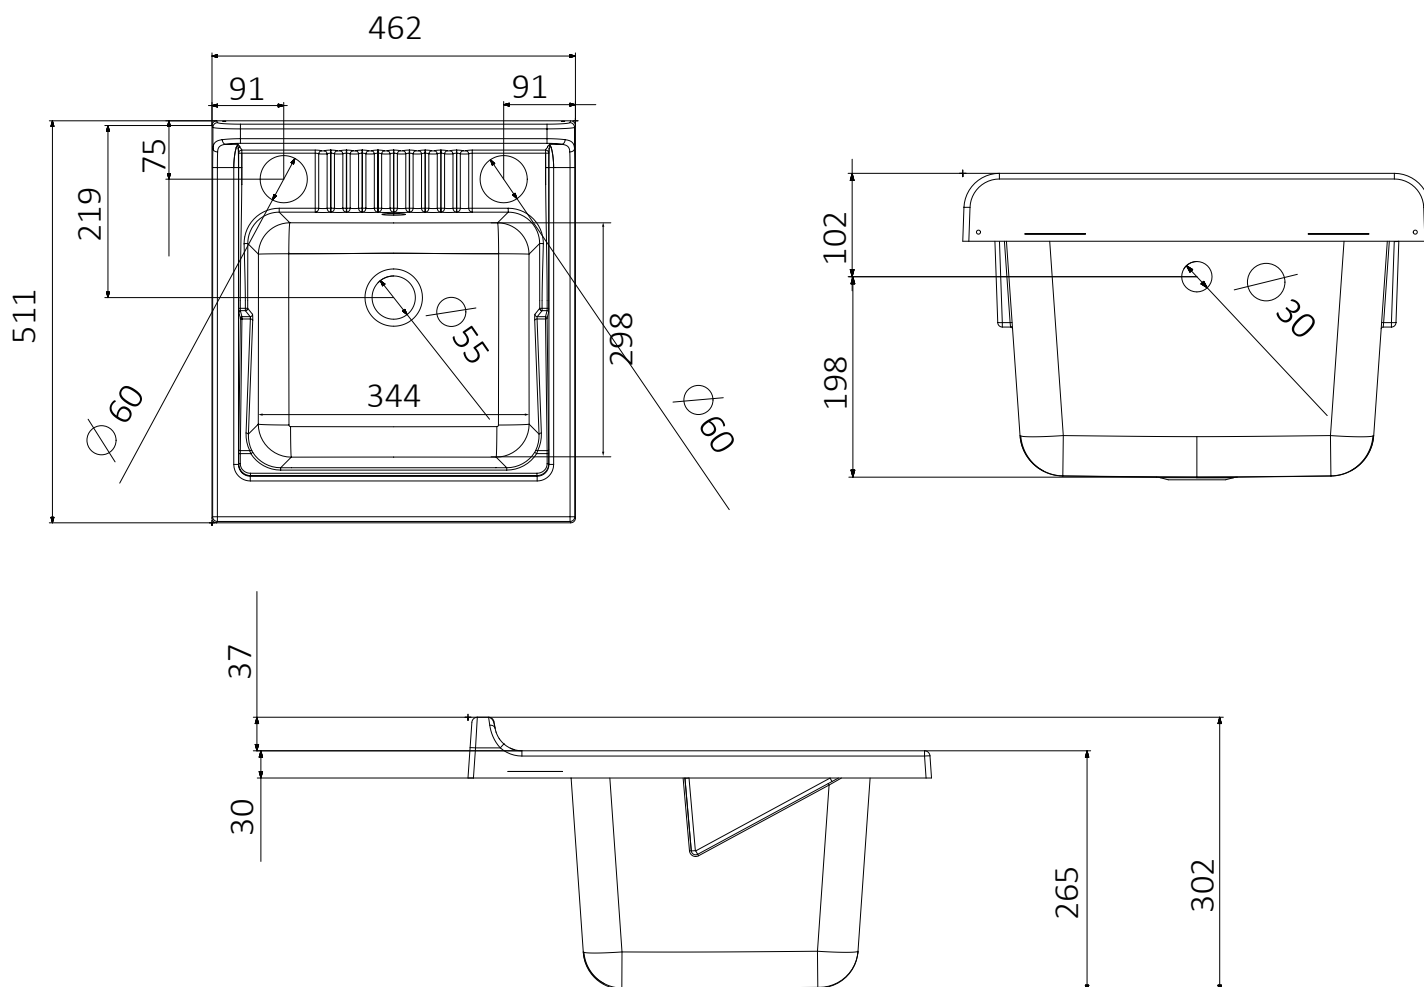

Codice Dianflex: 140-207-4550

Scheda tecnica – Technical sheet

ART. 2030

Vasca in polipropilene 45x50

Polypropylene basin 45x50

Dimensioni (mm)

Dimensions (mm)

Adatta a lavatoio di dimensioni : 44,7 cm (lunghezza) x 48,8 cm (profondità)

Suitable for furniture's dimension : 44,7 cm (length) x 48,8 cm (depth)