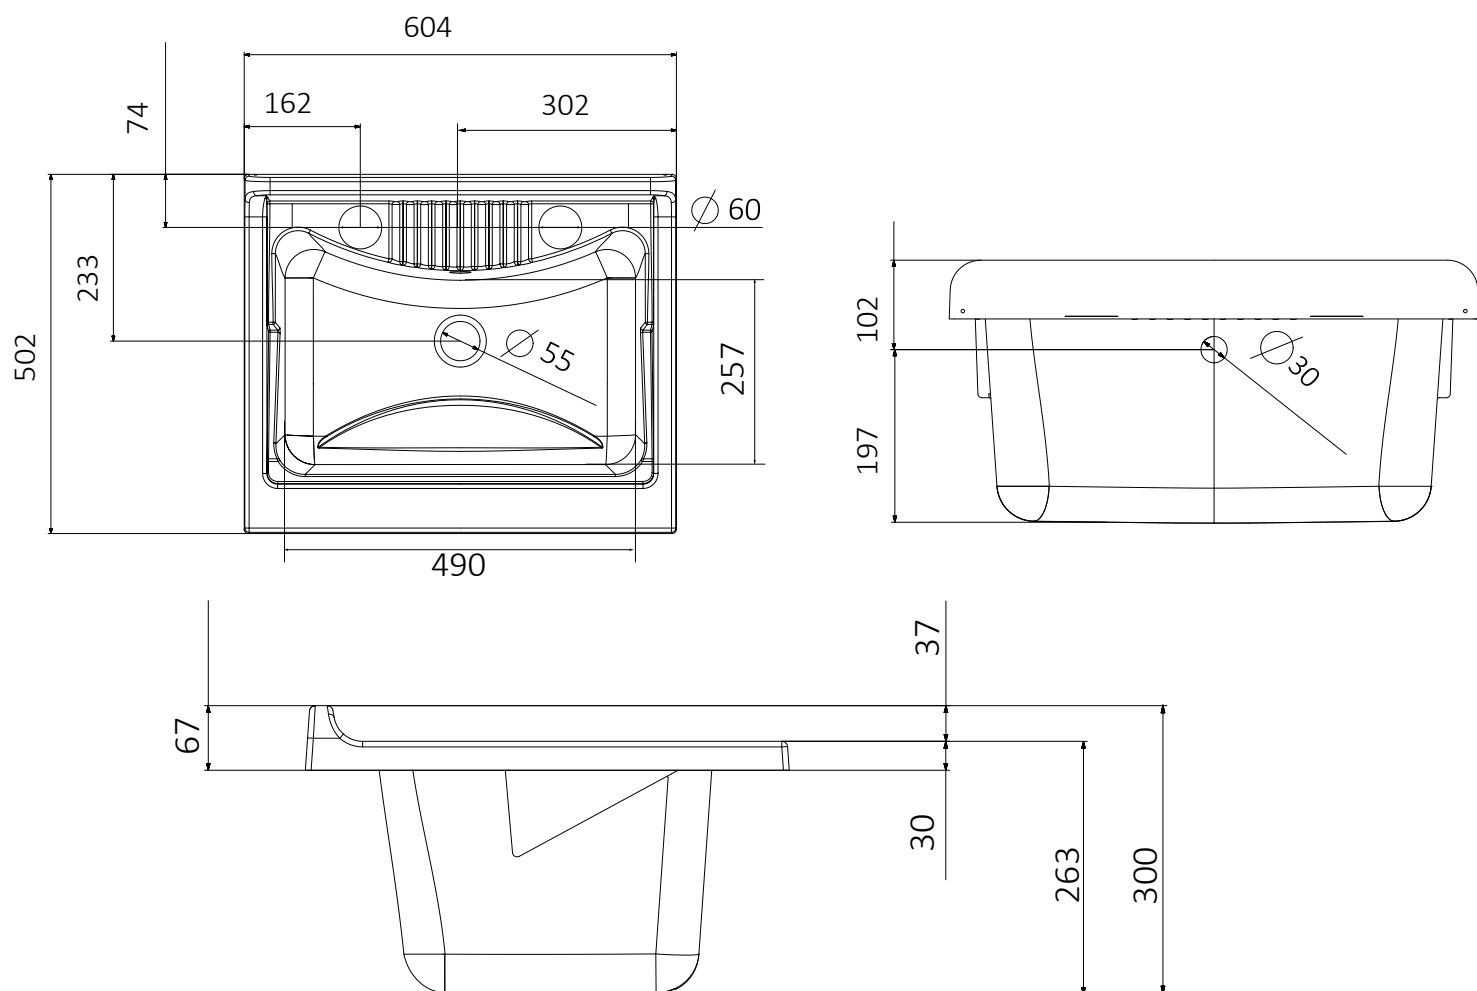

Codice Dianflex: 140-207-6050

Scheda tecnica – Technical sheet

ART. 2028

Vasca in polipropilene 60x50

Polypropylene basin 60x50

Dimensioni (mm)
Dimensions (mm)

Adatta a lavatoio di dimensioni : 58,4 cm (lunghezza) x 48,8 cm (profondità)

Suitable for furniture's dimension : 58,4 cm (length) x 48,8 cm (depth)