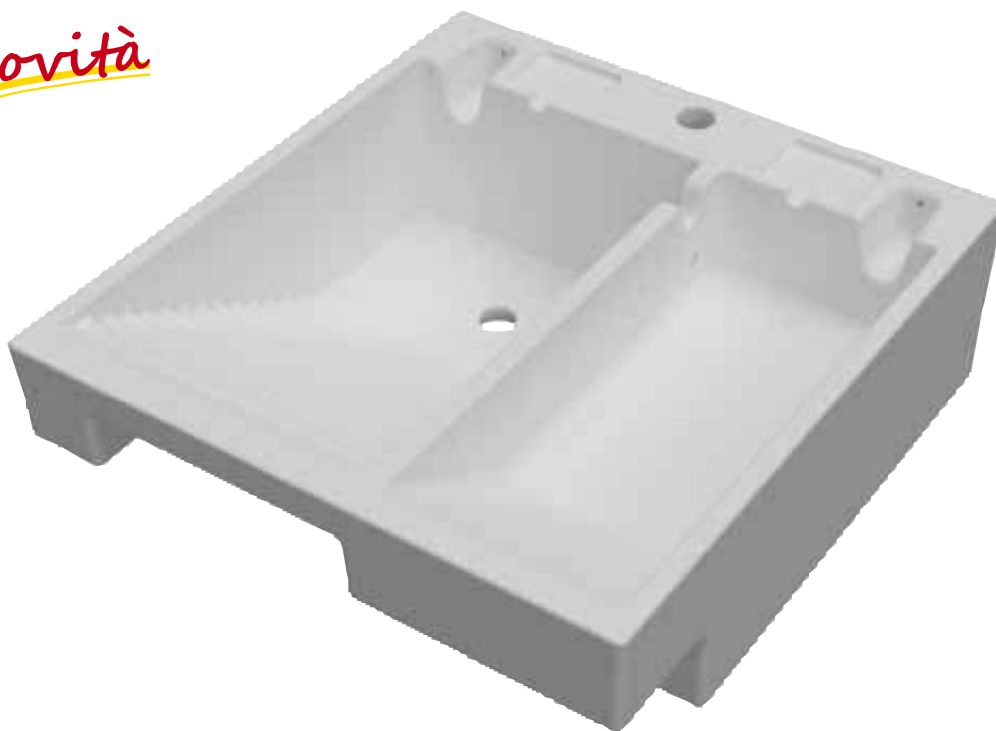

LAVATOIO PILAV 70

Novità

LAVATOIO PILAV 70

ARTICOLO	Descrizione	Colore	Dimensioni (cm)		
			L	P	H
PILAV 70	Lavatoio	PT	70	75	30
		○			

Misure di ingombro tolleranza $\pm 1,5\%$
Capacità tolleranza $\pm 4,6\%$