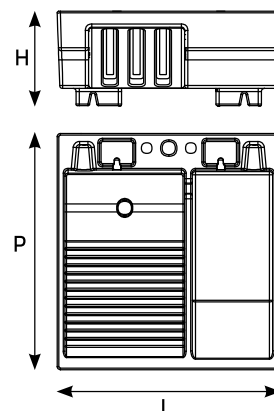

LAVATOIO PILAV 70

Novità

LAVATOIO PILAV 70

ARTICOLO	Descrizione	Colore	Dimensioni (cm)		
			L	P	H
PILAV 70	Lavatoio	PT	70	75	30
		○			

Misure di ingombro tolleranza $\pm 1,5\%$
Capacità tolleranza $\pm 4,6\%$