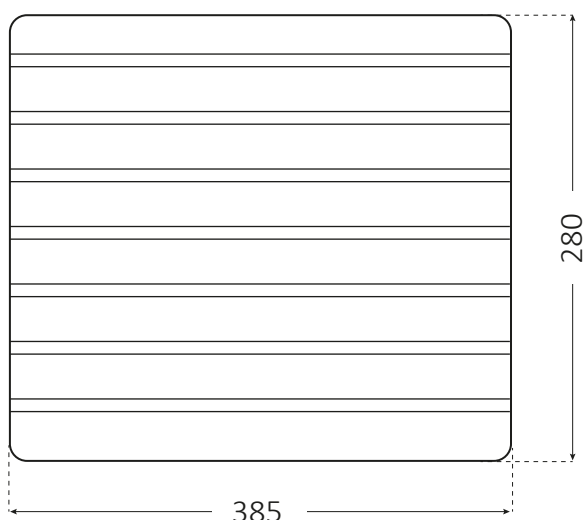

Scheda tecnica – Technical sheet

ART. 2040

Asse in legno

Dimensioni/ dimensions (mm)

Campo di applicazione

Per vasche di larghezza 45 cm.

Caratteristiche tecniche

Ideale per interni
Totalmente lavabile

Articolo	2040
Materiale	pino verniciato
Dimensioni	385 x 280 x 12 mm

Field of application

For washbasins with a width of 45 cm.

Technical features

Suitable for indoor use
Easy to clean

Item	2040
Material	painting pine
Dimensions	385 x 280 x 12 mm