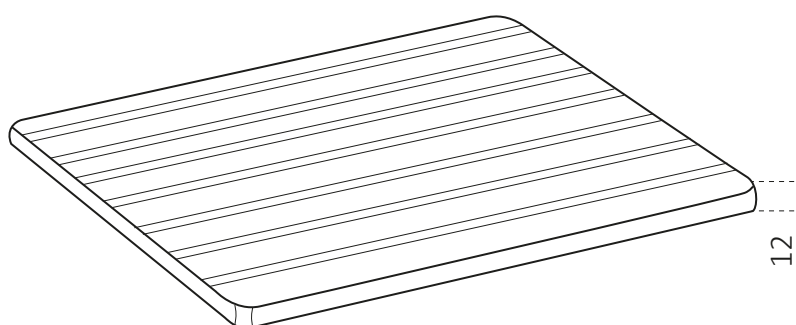

Scheda tecnica – Technical sheet

ART. 2040

Asse in legno

Dimensioni/ dimensions (mm)

Campo di applicazione

Per vasche di larghezza 45 cm.

Caratteristiche tecniche

Ideale per interni
Totalmente lavabile

Articolo	2040
Materiale	pino verniciato
Dimensioni	385 x 280 x 12 mm

Field of application

For washbasins with a width of 45 cm.

Technical features

Suitable for indoor use
Easy to clean

Item	2040
Material	painting pine
Dimensions	385 x 280 x 12 mm