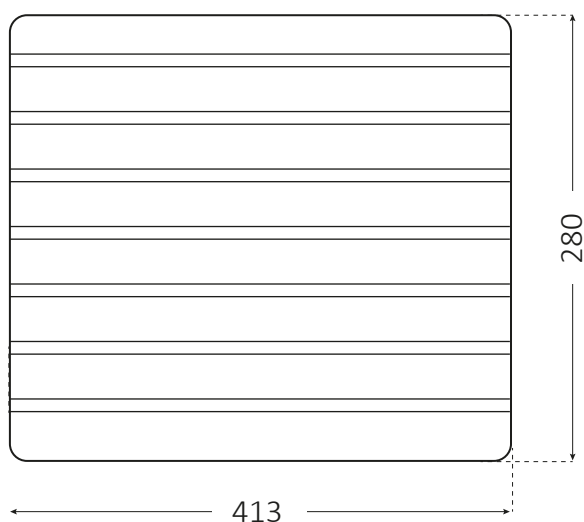

Scheda tecnica – Technical sheet

ART. 2038

Asse in legno

Dimensioni/ dimensions (mm)

Campo di applicazione

Per vasche di larghezza 50 cm.

Caratteristiche tecniche

Ideale per interni
Totalmente lavabile

Articolo	2038
Materiale	pino verniciato
Dimensioni	413 x 280 x 12 mm

Field of application

For washbasins with a width of 50 cm.

Technical features

Suitable for indoor use
Easy to clean

Item	2038
Material	painting pine
Dimensions	413 x 280 x 12 mm