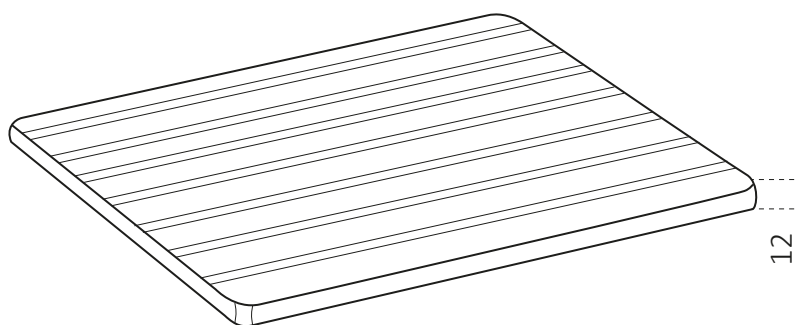

Scheda tecnica – Technical sheet

ART. 2038

Asse in legno

Dimensioni/ dimensions (mm)

Campo di applicazione

Per vasche di larghezza 50 cm.

Caratteristiche tecniche

Ideale per interni
Totalmente lavabile

Articolo	2038
Materiale	pino verniciato
Dimensioni	413 x 280 x 12 mm

Field of application

For washbasins with a width of 50 cm.

Technical features

Suitable for indoor use
Easy to clean

Item	2038
Material	painting pine
Dimensions	413 x 280 x 12 mm