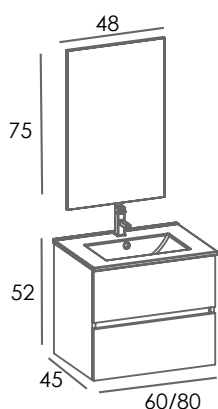

Codice 142-DDN

Categoria 1-42

Prodotto

MOBILE BAGNO SOSPESO DEARUM

DESCRIZIONE DEL PRODOTTO

Mobile bagno sospeso DEARUM. Materiale: agglomerato di legno. Composto da base sospesa con due cassetti a chiusura rallentata, lavabo in ceramica e specchio. Disponibile in quattro diverse forniture.

DIMENSIONI DEL PRODOTTO

DETTAGLI TECNICI

MATERIALE: AGGLOMERATO DI LEGNO CERTIFICATO PEFC
SPESORE: 16mm
RIVESTIMENTO: MELAMINICO

PROTEZIONE IN ABS DEL SIFONE SUL CASSETTO SUPERIORE
 CASSETTI CON CHIUSURA IN METALLO SOFT CLOSE
 CASSETTI RIMOVIBILI
 SISTEMA DI FISSAGGIO: REGGIBASE REGOLABILI IN ACCIAIO
 LAVABO IN CERAMICA
 SPECCHIO 3mm SU PANNELLO

MATERIALE: CERTIFIED PEFC AGGLOMERATED
THICKNESS: 16 MM
FINISHING: MELANINE

ABS SIHPON PROTECTION ON THE TOP DRAWER
 SOFT CLOSE METALIC DRAWER 350X105
 TOTAL EXTRACTION DRAWERS
 FIXING SYSTEM: ADJUSTABLE STEEL BASE SUPPORTS
 CERAMIC WAHSBASIN
 3MM THICKNESS MIRROR GLUED ON A PANEL