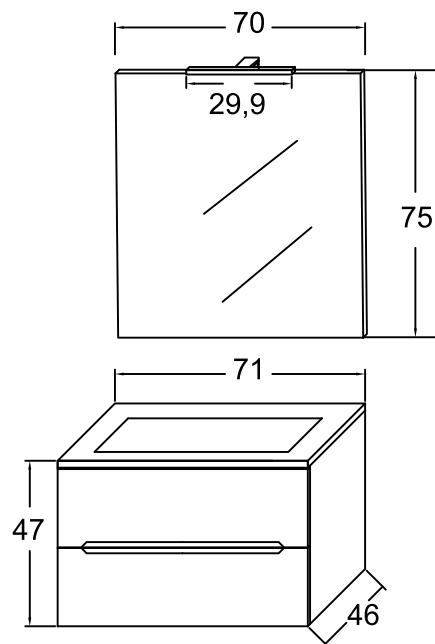

**Codice** 142-DMA70

**Categoria** 1-42

Prodotto

**MOBILE BAGNO SOSPESO LINEA TALIA**

## DESCRIZIONE DEL PRODOTTO

MOBILE SOSPESO LINEA TALIA DA 70 CM

## CARATTERISTICHE TECNICHE

Il set è composto da:

- base 2 cassetti
- lavabo integrale in ceramica bianco lucido
- specchio a filo lucido
- lampada led

La base è realizzata esternamente in MDF rivestito in polimerico, i cassetti hanno la caratteristica maniglia a gola e il sistema soft-closing. Cassetto superiore con vano sifone. La base è disponibile in 4 finiture diverse.