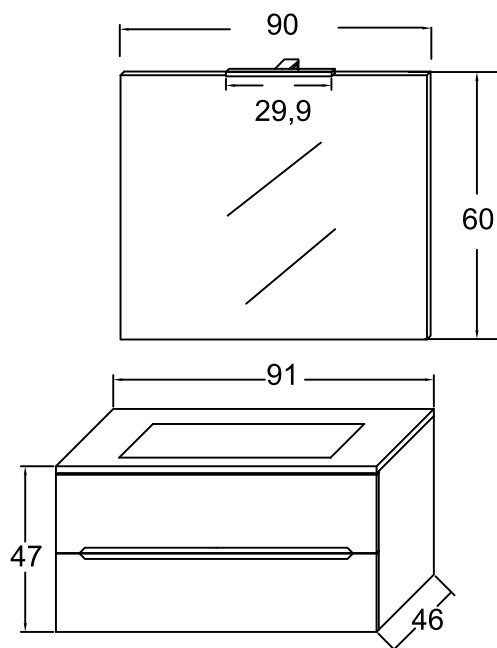

Codice **142-DMA90**

Categoria **1-42**

Prodotto

MOBILE BAGNO SOSPESO LINEA TALIA

DESCRIZIONE DEL PRODOTTO

MOBILE SOSPESO LINEA TALIA DA 90 CM

CARATTERISTICHE TECNICHE

Il set è composto da:

- base 2 cassetti
- lavabo integrale in ceramica bianco lucido
- specchio a filo lucido
- lampada led

La base è realizzata esternamente in MDF rivestito in polimerico, i cassetti hanno la caratteristica maniglia a gola e il sistema soft-closing. Cassetto superiore con vano sifone. La base è disponibile in 4 finiture diverse.