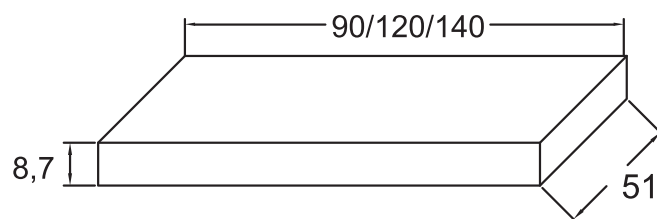

RN

RG

DESCRIZIONE DEL PRODOTTO

TOP SCATOLARE SENZA FORO

CARATTERISTICHE TECNICHE

Il top scatolare è realizzato in folding con piegatura su tre lati. La struttura è realizzata in MDF rivestito in polimerico. Completano il prodotto la coppia di staffe di sostegno in metallo verniciato epossidico.

Disponibile in tre finiture e tre lunghezze diverse.

L 90 x P 51 x H 8,7 cm

L 120 x P 51 x H 8,7 cm

L 140 x P 51 x H 8,7 cm

ESEMPIO DI INSTALLAZIONE CON LAVABO D'APPOGGIO

Il produttore si riserva il diritto di modificare, senza alcun preavviso, le caratteristiche dei suoi prodotti. Le immagini sono puramente indicative.