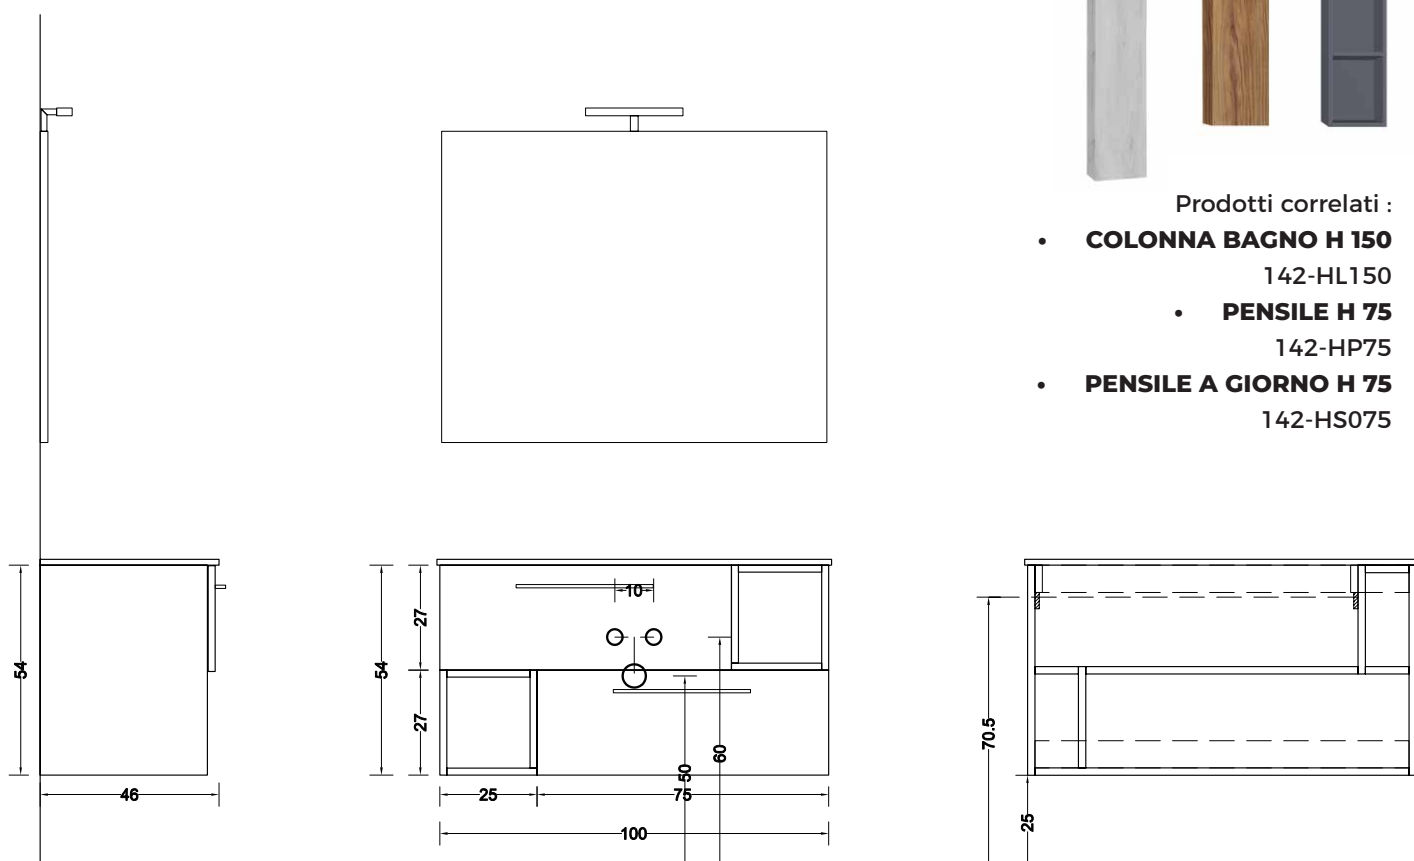

Codice **142-HC100**

Categoria **1-42**

Prodotto

BASE MOBILE BAGNO L. 100 CM MOD. C

DESCRIZIONE DEL PRODOTTO

Mobile bagno sospeso in nobilitato. Base 2 cassetti con chiusura ammortizzata e sistema di apertura con maniglietta. 2 vani a giorno di colore malta antracite. Completo di consolle in ceramica, specchio cm L. 100 x H. 74 e lampada.

Dimensioni BASE: L. 101x46x54 cm.

142-HC100-LN Olmo nodato

142-HC100-BV Bianco venato

142-HC100-NO Noce

142-HC100-RM Rovere mielato

maniglie in cromo lucido

cassetto superiore con vano sifone

ROVERE MIELATO

BIANCO VENATO

NOCE

OLMO NODATO

MALTA ANTRACITE

DISEGNO TECNICO

Prodotti correlati :

- **COLONNA BAGNO H 150**
142-HL150
- **PENSILE H 75**
142-HP75
- **PENSILE A GIORNO H 75**
142-HS075