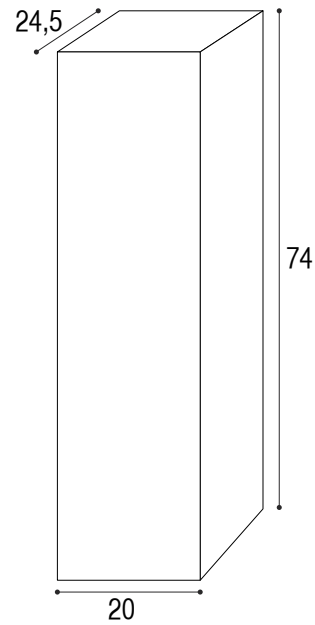

Categoria	1-42
Codice	142-LUK104
Prodotto	PENSILE C/ANTA h74x20 SERIE UNIKA

www.dianflex.com

142-LUK104-BI74 **PENSILE C/ANTA 20x24,5xh74 OLMO BIANCO UNIKA**
142-LUK104-NA74 **PENSILE C/ ANTA 20x24,5xh74 OLMO NATURALE UNIKA**

MENSOLE INTERNE IN VETRO

ESEMPIO DI COMPOSIZIONE