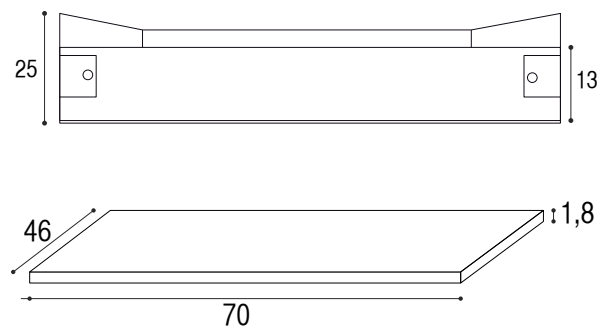

[www.dianflex.com](http://www.dianflex.com)

**BASE 1 CASSETTO IN LEGNO SERIE UNIKA 70**

142-LUK107-BI070      BASE 1CASS S/TOP OLMO BIANCO 70x45,5xH25  
 142-LUK107-NA070      BASE 1CASS S/TOP OLMO NATURALE 70x45,5xH25

DA ABBINARE CON:

142-LUK108-BI070      TOP LEGNO 70x46xH1,8 OLMO BIANCO  
 142-LUK108-NA070      TOP LEGNO 70x46xH1,8 OLMO NATURALE

**OLMO NATURALE OLMO BIANCO**

**142-LUK107-NA070+ 142-LUK108-NA070**

**142-LUK107-BI070+ 142-LUK108-BI070**