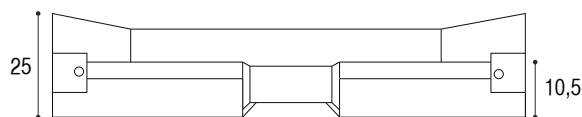

COMPOSTA DA:

- BASE 1 CASS L70 x 45 x H25 C/VANO SIFONE
- TOP IN CERAMICA DA INCASSO 71CM
- SPECCHIO A FILO LUCIDO 60xh74
- LAMPADA A LED

SET MOBILE BAGNO SOSPESO SERIE UNIKA 80

- 142-LUK20080-BI *OLMO BIANCO*
- 142-LUK20080-NA *OLMO NATURALE*

COMPOSTA DA:

- BASE 1 CASS L80 x 45 x H25 C/VANO SIFONE
- TOP IN CERAMICA DA INCASSO 81CM
- SPECCHIO A FILO LUCIDO 70xh74
- LAMPADA A LED

OLMO NATURALE OLMO BIANCO

LAMPADA A LED

**INTERNO CASSETTONE
CON VANO SIFONE**