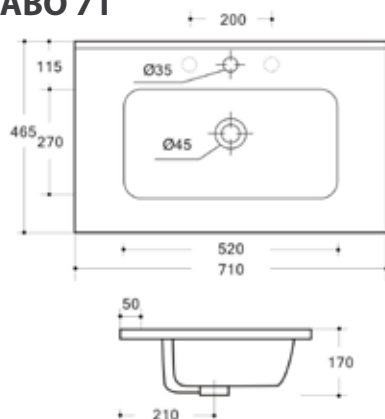

Categoria	1-42
Codice	142-LUK20070 / 142-LUK20080
Prodotto	MOBILE BAGNO SOSPESO UNIKA 70/80

www.dianflex.com

SET MOBILE BAGNO SOSPESO SERIE UNIKA 70

- 142-LUK20070-BI *OLMO BIANCO*
- 142-LUK20070-NA *OLMO NATURALE*

COMPOSTA DA:

- BASE 1 CASS L70 x 45 x H25 C/VANO SIFONE
- TOP IN CERAMICA DA INCASSO 71CM
- SPECCHIO A FILO LUCIDO 60xh74
- LAMPADA A LED

SET MOBILE BAGNO SOSPESO SERIE UNIKA 80

- 142-LUK20080-BI *OLMO BIANCO*
- 142-LUK20080-NA *OLMO NATURALE*

COMPOSTA DA:

- BASE 1 CASS L80 x 45 x H25 C/VANO SIFONE
- TOP IN CERAMICA DA INCASSO 81CM
- SPECCHIO A FILO LUCIDO 70xh74
- LAMPADA A LED

OLMO NATURALE OLMO BIANCO

LAMPADA A LED

**INTERNO CASSETTONE
CON VANO SIFONE**

LAVABO 71

LAVABO 81