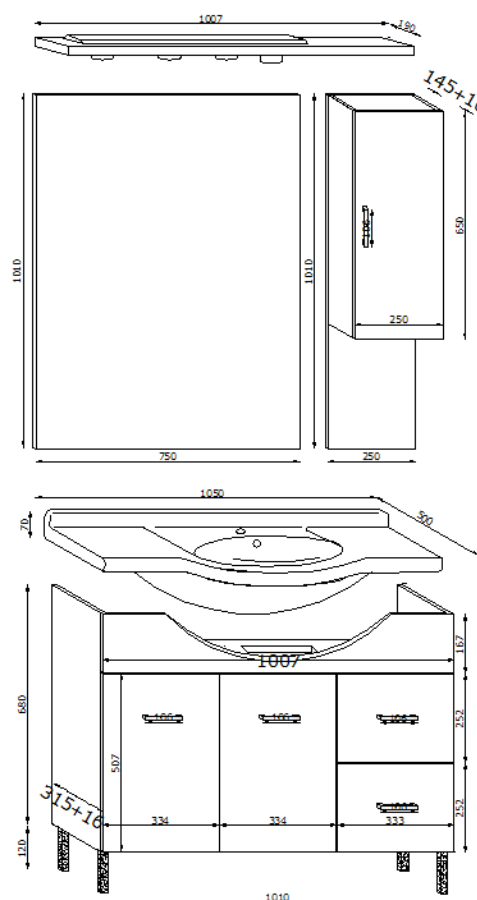

**Codice**                    **142-PV20105**

**Categoria**                **1-42**

*Prodotto*

**MOBILE BAGNO VENICE CM 105 CON  
LAVABO E SPECCHIO**

**142-PV20105-BL  
BIANCO LUCIDO**

**142-PV20105-LB  
LARICE BIANCO**

**142-PV20105-LG  
LARICE GRIGIO**

**DESCRIZIONE DEL PRODOTTO**

La composizione include: la base, il lavabo e lo specchio con pensile e faretto led. 2 cassetti, 2 ante.

Struttura e scocche in pannello nobilitato spessore 16 mm. Con finiture in essenze simil-legno o laccato bianco. Bordatura in abs da 1 mm. Specchio filo lucido con pannello posteriore. Senza presa e interruttore. Lavabo in ceramica di prima qualità. Maniglie e piedini in ABS con finitura effetto cromo lucido.

Thus 105/P

**DETTAGLIO  
142-PV20105-LB**

**DETTAGLIO  
142-PV20105-LG**

**PRODOTTO ABBINABILE: 142-PV4178  
COLONNA BAGNO VENICE H. 178**

Il produttore si riserva il diritto di modificare, senza alcun preavviso, le caratteristiche dei suoi prodotti. Le immagini sono puramente indicative.