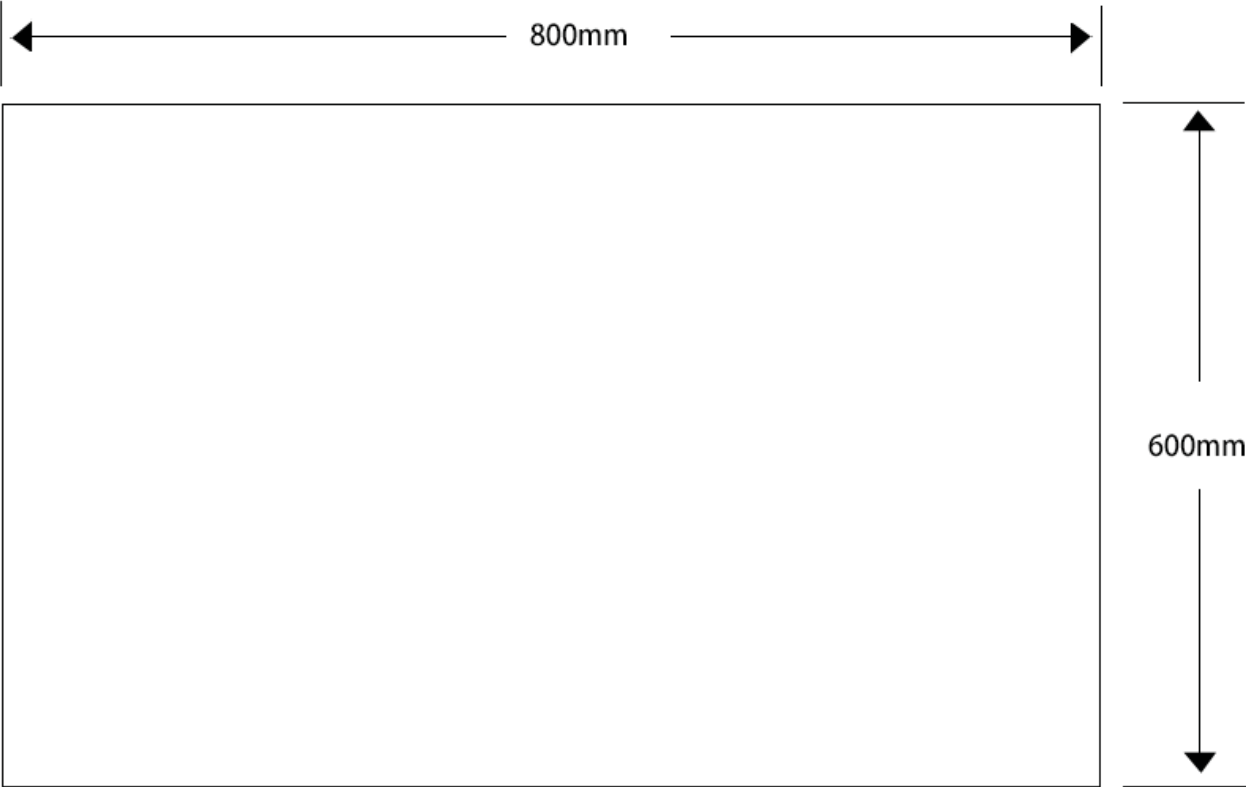

Codice Dianflex: 145-321

178024-B

178024-B