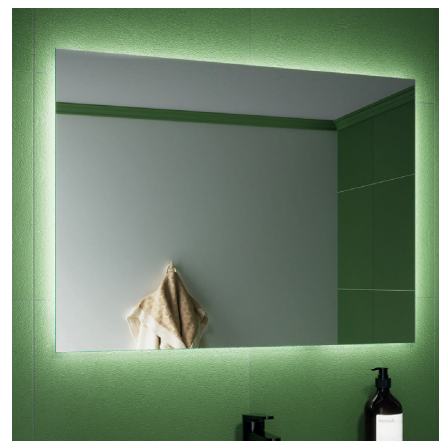

Codice 145-L208

Categoria 1-45

Prodotto

SPECCHIO LED MOD. L208 LINEA VANITAS

DESCRIZIONE DEL PRODOTTO

Specchio rettangolare sp. 4mm con pellicola anti-rottura, led 4000K, retro-illuminato, possibilità di installazione verticale o orizzontale.

DIMENSIONI

A – Larghezza: 800 mm

B – Altezza: 600 mm

C – Profondità = Spessore: 25 mm