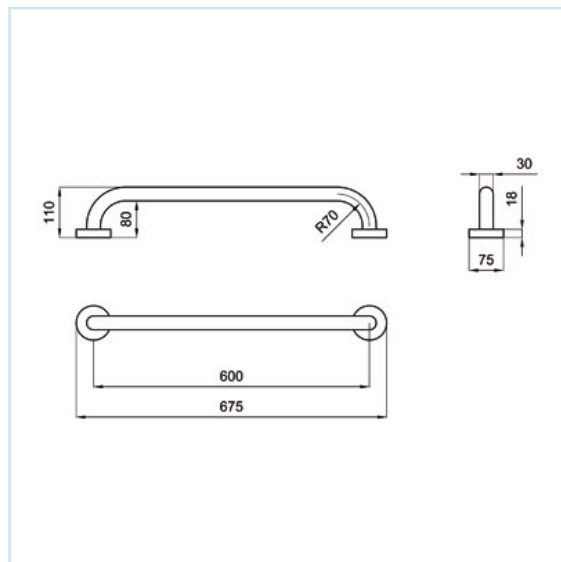

## BT0003E

Maniglione 600 mm

### Caratteristiche

<b>ingombro massimo LxHxP</b>	675x75x110 mm
<b>colore</b>	Bianco RAL 9010
<b>elementi di fissaggio</b>	Non inclusi, impiegare tasselli adeguati alla natura del muro

### Composizione prodotto

parte	aspetto	materiale	finitura
<b>struttura</b>	Tubo tondo Ø 30 mm	acciaio	Cataforesi
<b>rivestimento</b>	Verniciatura	Polvere epossidica	Lucida
<b>sistema di fissaggio</b>	Disco in materiale plastico isolante	Acetalico Ultraform	n.a.