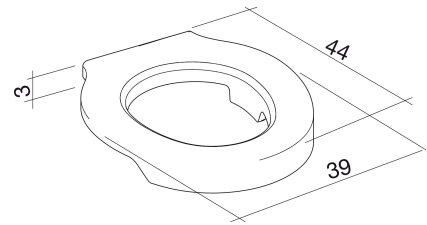

CODICE /CODE	
PRC-STC-E-BX	bianco /white
PRC-STC-E-VX	verde /green
PRC-STC-E-AX	azzurro /light blue
PRC-STC-E-NX	nero /black

DIMENSIONI /DIMENSIONS

PESO E PACKAGING DEL PRODOTTO /PRODUCT WEIGHT AND PACKAGING

CODICE /CODE	PESO LORDO /GROSS WEIGHT	PESO NETTO /NET WEIGHT	PACKAGING (mm)
PRC-STC-E-BX	0,888 kg	0,418 kg	452,5x113,5x509
PRC-STC-E-VX	0,888 kg	0,418 kg	452,5x113,5x509
PRC-STC-E-AX	0,888 kg	0,418 kg	452,5x113,5x509
PRC-STC-E-NX	0,888 kg	0,418 kg	452,5x113,5x509