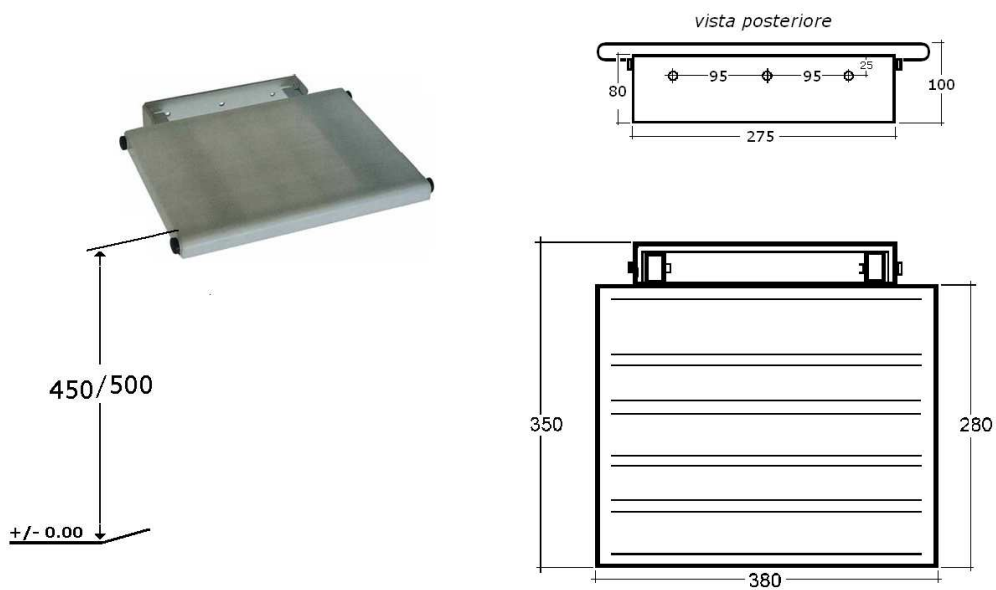

COD. 151-TR77020  
SEDILE DOCCIA RIBALTABILE  
TURN OVER SHOWER SEAT

Sedile ribaltabile con fissaggio a parete  
Struttura in acciaio inox verniciata a polvere epossidica  
Sedile in nylon di colore bianco  
Ferramenta in acciaio inox  
Portata Kg. 120  
Carico statico Kg. 150

*Turn over shower seat with wall fixing  
Stainless steel structure epoxy paint  
White nylon seat  
Stainless steel fixing system  
Loading Kg. 120  
Stating loading Kg. 150*

**TREMOLADA & C**  
*Hydraulic Technology*