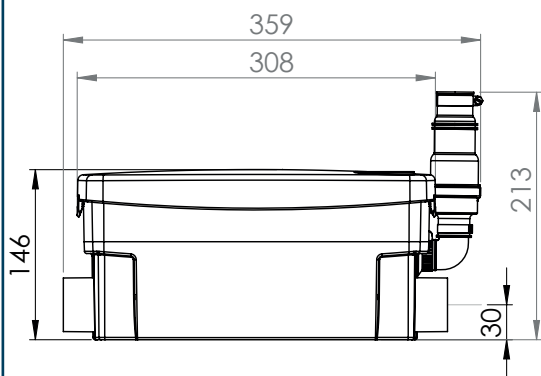

7

**SANIDOUCHE+
SANISHOWER+
SANIPUMP+
D60**
EN 12050-2
Hmax (Q=0)=6,5m
220-240 V - 50/60 Hz
250 W - 1,3 A - IP44 -
⚡ (class 1) - 3,5 KG

FRANCE

**SOCIÉTÉ FRANÇAISE
D'ASSAINISSEMENT**
41 bis avenue Bosquet - 75007 Paris
Tél. +33 1 44 82 39 00
Fax +33 1 44 82 39 01