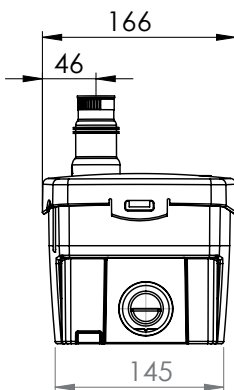

7

**SANIDOUCHE+
SANISHOWER+
SANIPUMP+
D60**
EN 12050-2
Hmax (Q=0)=6,5m
220-240 V - 50/60 Hz
250 W - 1,3 A - IP44 -
⚡ (class 1) - 3,5 KG

FRANCE

**SOCIÉTÉ FRANÇAISE
D'ASSAINISSEMENT**
41 bis avenue Bosquet - 75007 Paris
Tél. +33 1 44 82 39 00
Fax +33 1 44 82 39 01