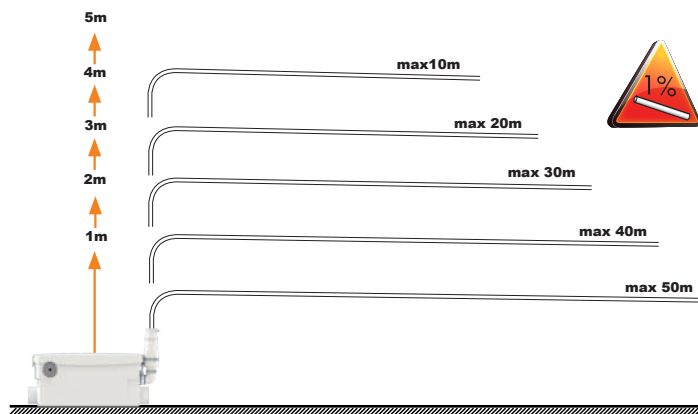

7

**SANIDOUCHE+
SANISHOWER+
SANIPUMP+
D60**
EN 12050-2
Hmax (Q=0)=6,5m
220-240 V - 50/60 Hz
250 W - 1,3 A - IP44 -
⚡ (class 1) - 3,5 KG

FRANCE

**SOCIÉTÉ FRANÇAISE
D'ASSAINISSEMENT**
41 bis avenue Bosquet - 75007 Paris
Tél. +33 1 44 82 39 00
Fax +33 1 44 82 39 01