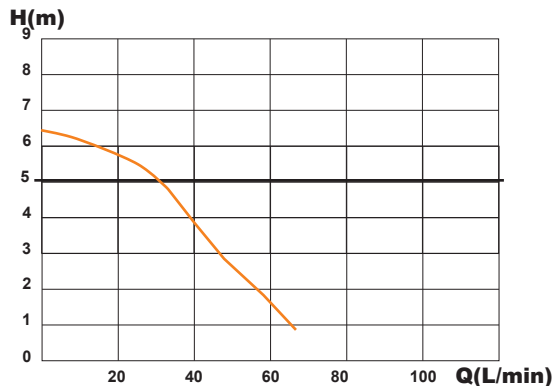

7

**SANIDOUCHE+
SANISHOWER+
SANIPUMP+
D60**
EN 12050-2
Hmax (Q=0)=6,5m
220-240 V - 50/60 Hz
250 W - 1,3 A - IP44 -
⚡ (class 1) - 3,5 KG

FRANCE

**SOCIÉTÉ FRANÇAISE
D'ASSAINISSEMENT**
41 bis avenue Bosquet - 75007 Paris
Tél. +33 1 44 82 39 00
Fax +33 1 44 82 39 01