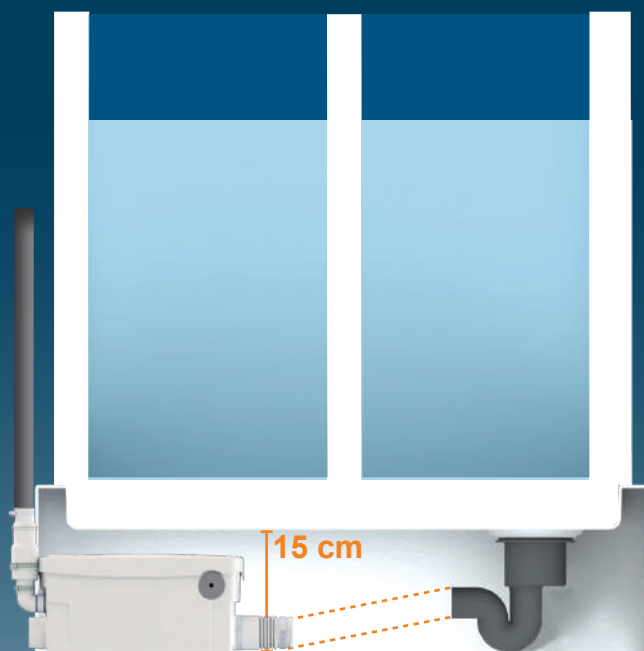

7

**SANIDOUCHE+
SANISHOWER+
SANIPUMP+
D60**
EN 12050-2
Hmax (Q=0)=6,5m
220-240 V - 50/60 Hz
250 W - 1,3 A - IP44 -
⚡ (class 1) - 3,5 KG

FRANCE

**SOCIÉTÉ FRANÇAISE
D'ASSAINISSEMENT**
41 bis avenue Bosquet - 75007 Paris
Tél. +33 1 44 82 39 00
Fax +33 1 44 82 39 01