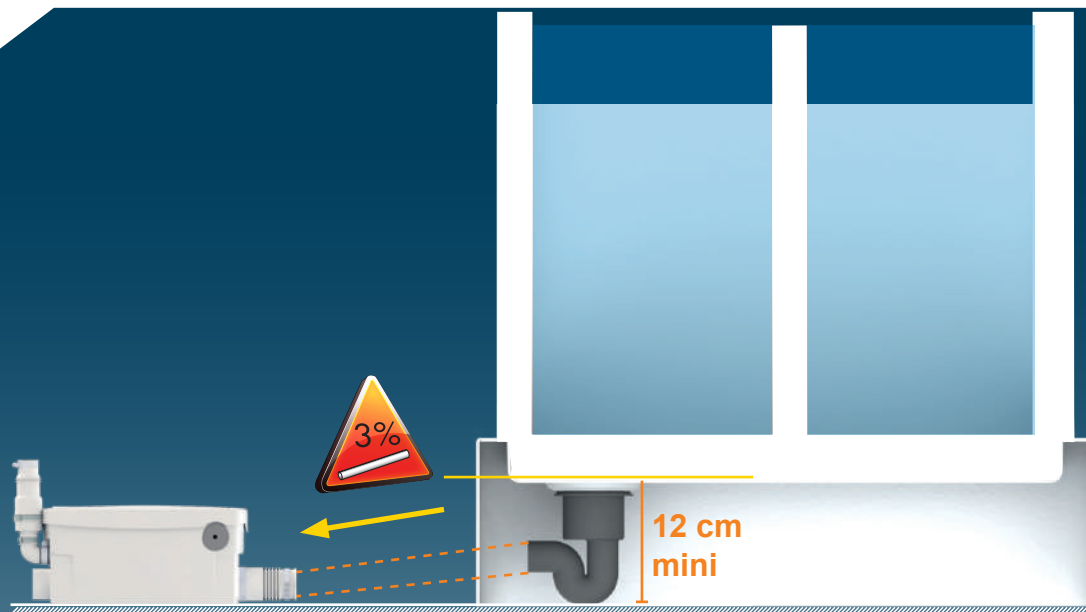

7

**SANIDOUCHE+
SANISHOWER+
SANIPUMP+
D60**
EN 12050-2
Hmax (Q=0)=6,5m
220-240 V - 50/60 Hz
250 W - 1,3 A - IP44 -
⚡ (class 1) - 3,5 KG

FRANCE

**SOCIÉTÉ FRANÇAISE
D'ASSAINISSEMENT**
41 bis avenue Bosquet - 75007 Paris
Tél. +33 1 44 82 39 00
Fax +33 1 44 82 39 01