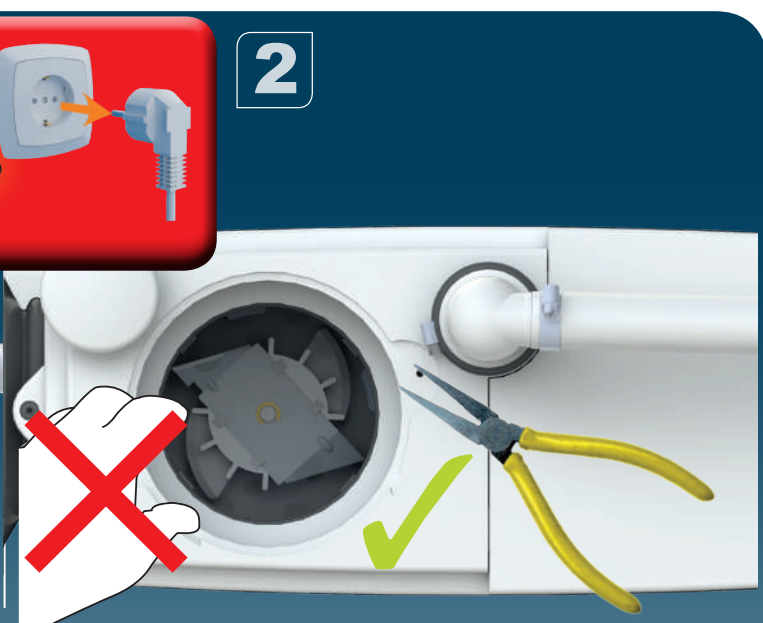

KR 설치내용서

HR UPUTA ZA INSTALACIJU

AR بيكرشلا قيرط

CE

1

2

3

SANIPACK PRO UP