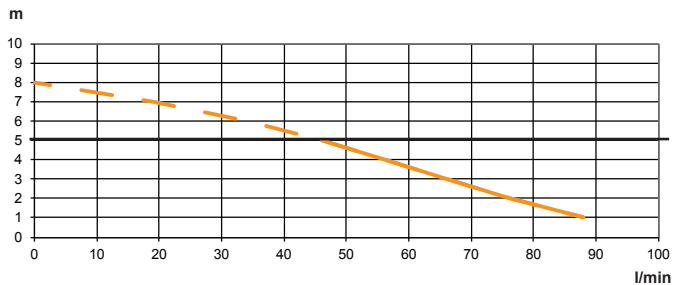

KR 설치내용서

HR UPUTA ZA INSTALACIJU

AR بيكرشلا قيرط

CE

1

2

3

SANIPACK PRO UP