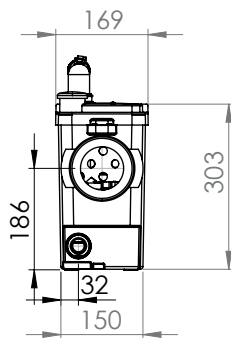

KR 설치내용서

HR UPUTA ZA INSTALACIJU

AR بيكرشلا قيرط

CE

1

2

3

SANIPACK PRO UP