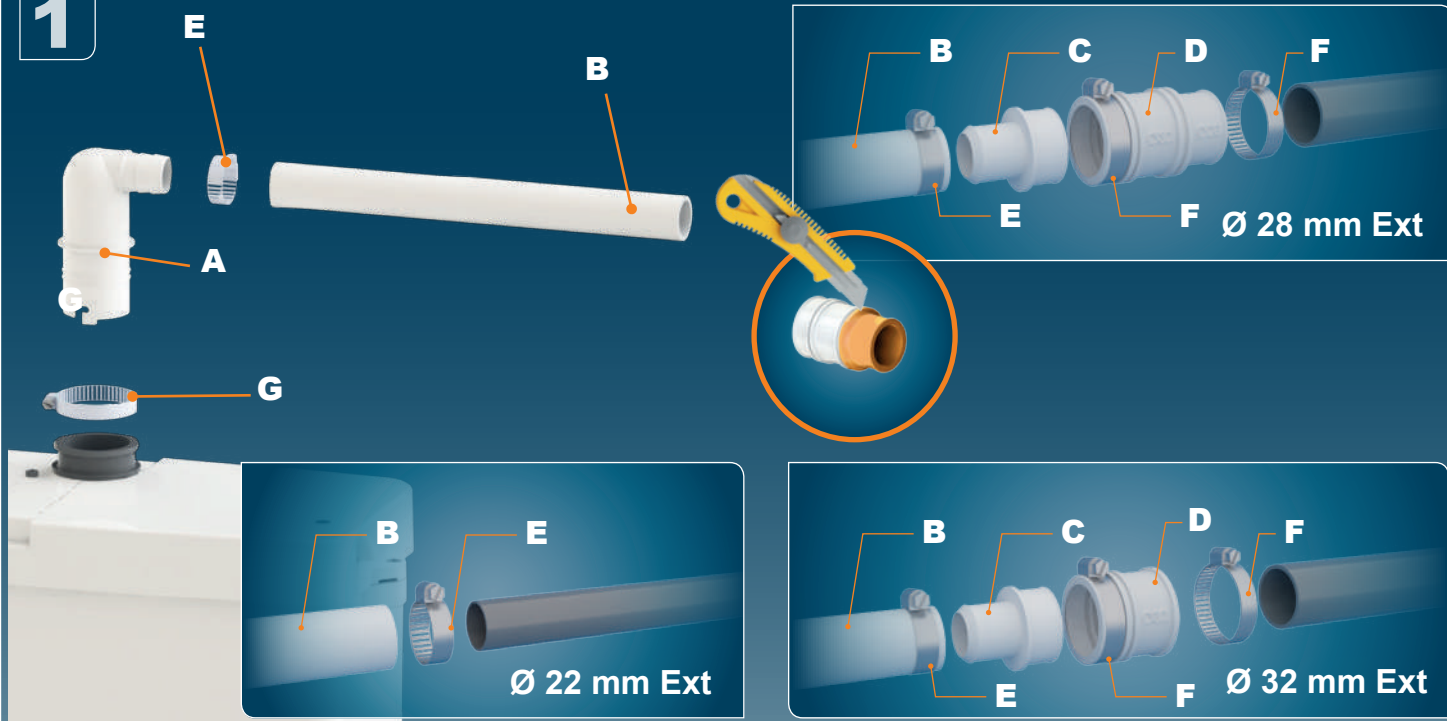

KR 설치내용서

HR UPUTA ZA INSTALACIJU

AR بيكرشلا قيرط

CE

1

2

3

SANIPACK PRO UP