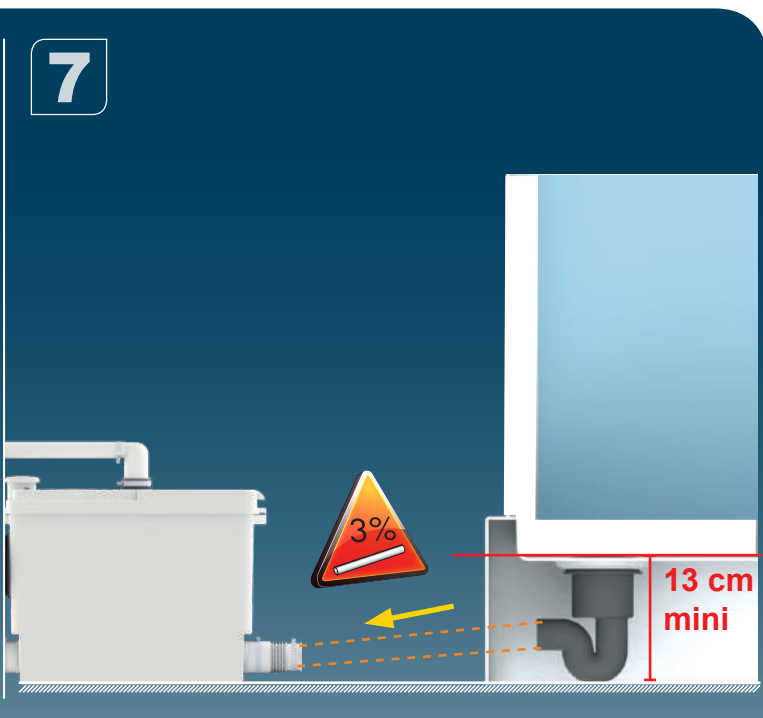

KR 설치내용서

HR UPUTA ZA INSTALACIJU

AR بيكرشلا قيرط

CE

1

2

3

SANIPACK PRO UP