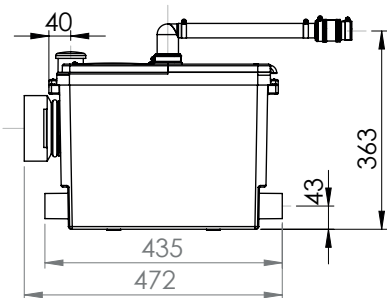

KR 설치내용서

HR UPUTA ZA INSTALACIJU

AR بيكرشلا قيرط

CE

1

2

3

SANIPACK PRO UP