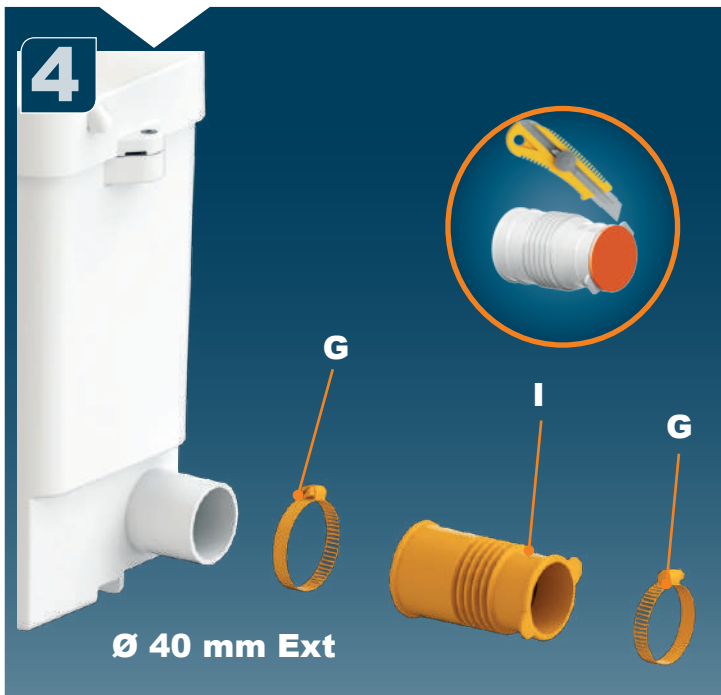

KR 설치내용서

HR UPUTA ZA INSTALACIJU

AR بيكرشلا قيرط

CE

1

2

3

SANIPACK PRO UP