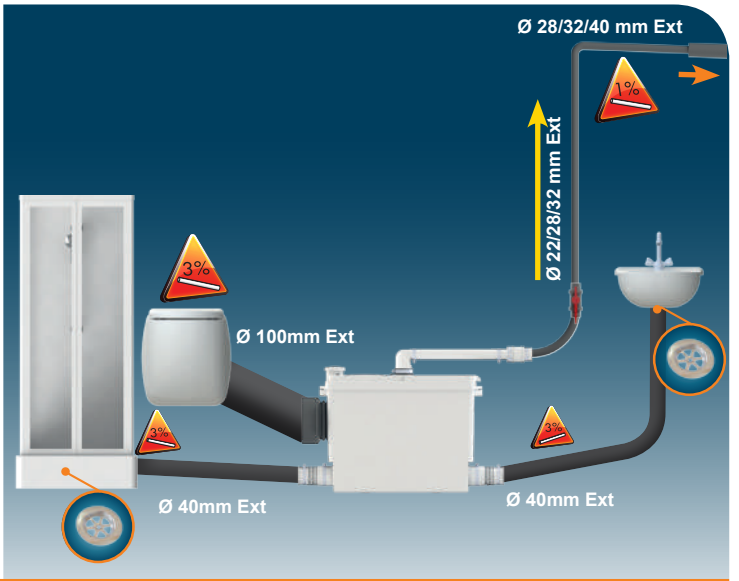

KR 설치내용서

HR UPUTA ZA INSTALACIJU

AR بيكرشلا قيرط

CE

1

2

3

SANIPACK PRO UP