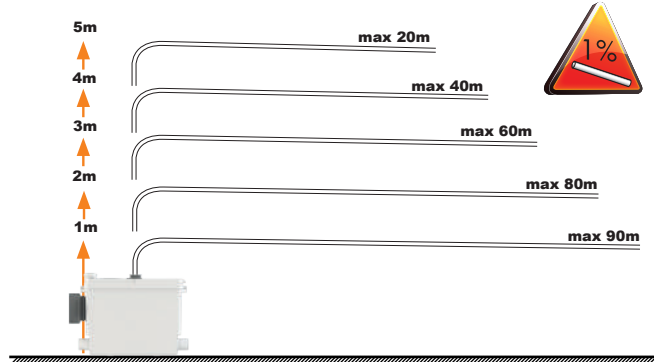

KR 설치내용서

HR UPUTA ZA INSTALACIJU

AR بيكرشلا قيرط

CE

1

2

3

SANIPACK PRO UP