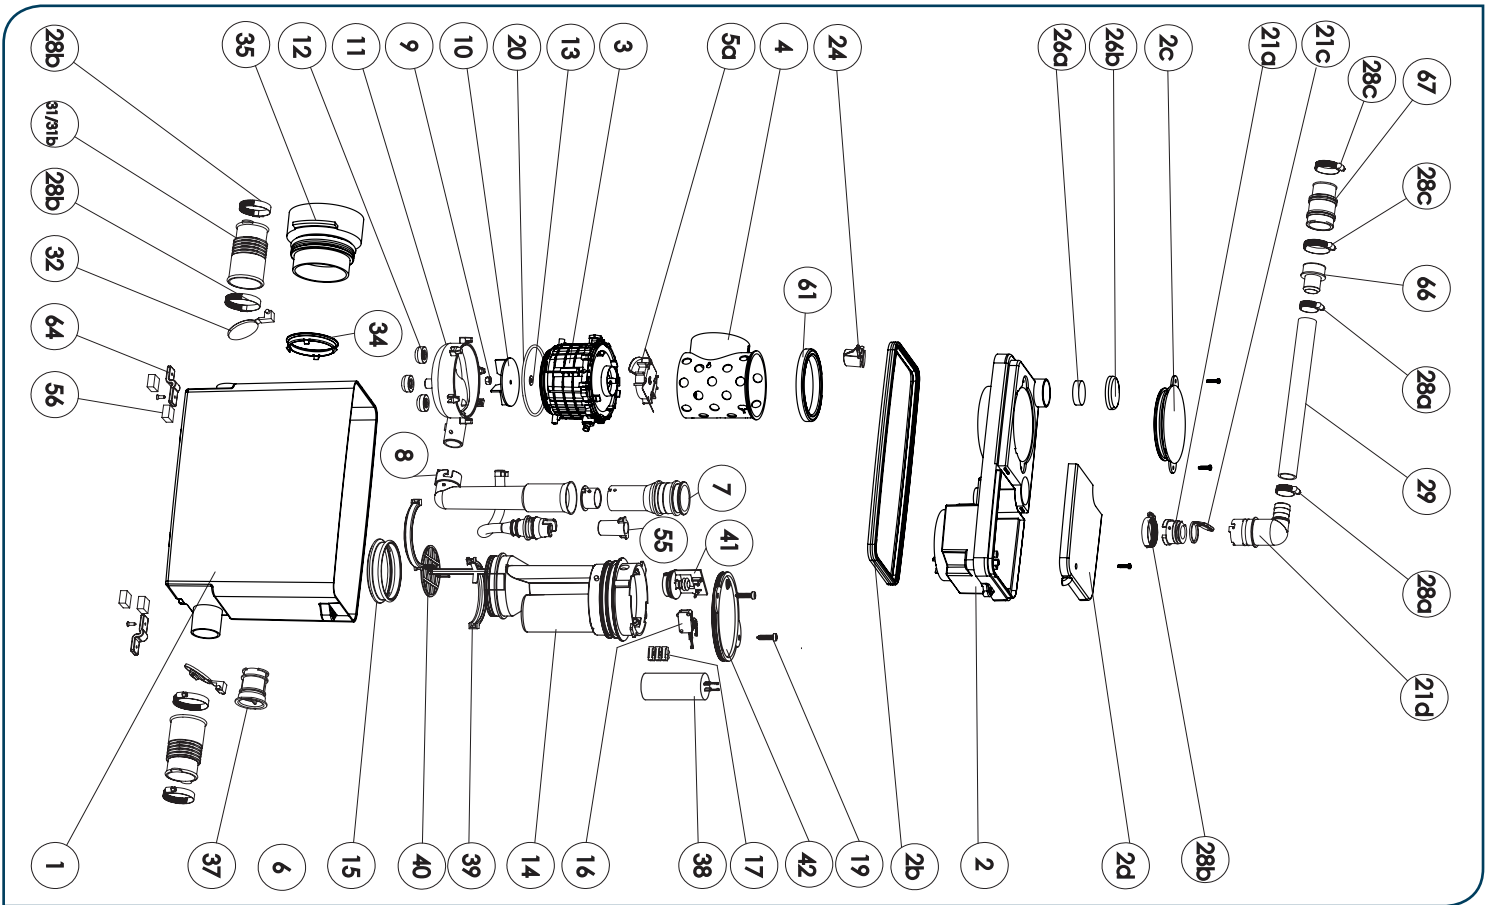

KR 설치내용서

HR UPUTA ZA INSTALACIJU

AR بيكرشلا قيرط

CE

1

2

3

SANIPACK PRO UP