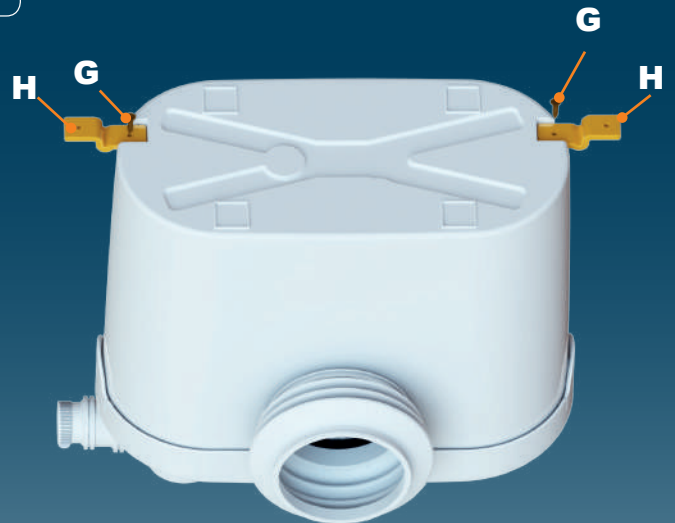

8

9

1

2

BROYEUR PRO UP

K70
220-240 V - 50/60 Hz
400 W - IP44 - 1,9A -
 **(class 1) - 5,4 Kg**
EN 12050-3

FRANCE

**SOCIÉTÉ FRANÇAISE
D'ASSAINISSEMENT**
41 bis avenue Bosquet - 75007 Paris
Tél. +33 1 44 82 39 00
Fax +33 1 44 82 39 01