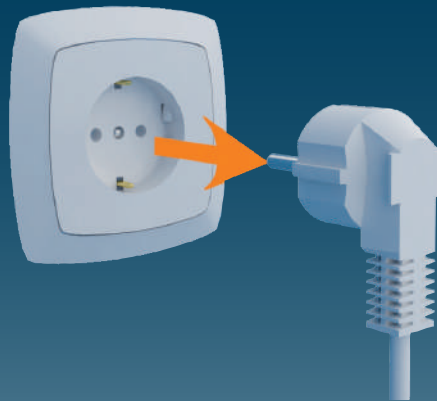

8

9

1

2

BROYEUR PRO UP

K70
220-240 V - 50/60 Hz
400 W - IP44 - 1,9A -
 **(class 1) - 5,4 Kg**
EN 12050-3

FRANCE

**SOCIÉTÉ FRANÇAISE
D'ASSAINISSEMENT**
41 bis avenue Bosquet - 75007 Paris
Tél. +33 1 44 82 39 00
Fax +33 1 44 82 39 01