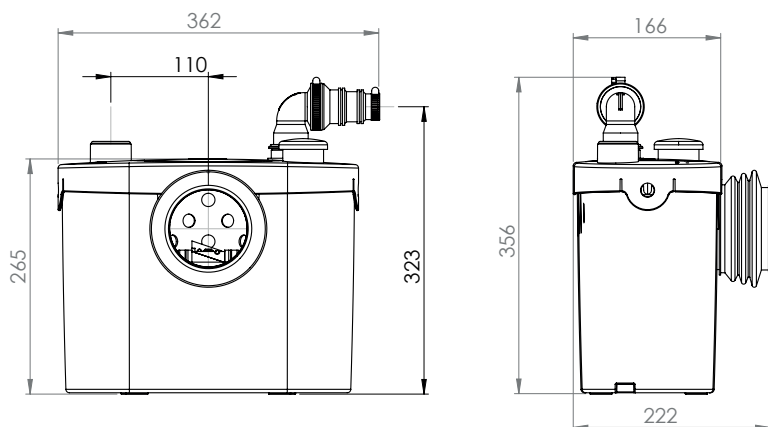

8

9

1

2

BROYEUR PRO UP

K70
220-240 V - 50/60 Hz
400 W - IP44 - 1,9A -
 **(class 1) - 5,4 Kg**
EN 12050-3

FRANCE

**SOCIÉTÉ FRANÇAISE
D'ASSAINISSEMENT**
41 bis avenue Bosquet - 75007 Paris
Tél. +33 1 44 82 39 00
Fax +33 1 44 82 39 01