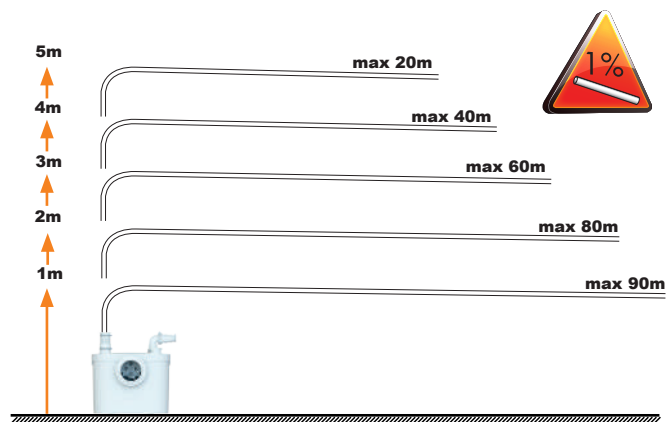

8

9

1

2

BROYEUR PRO UP

K70
220-240 V - 50/60 Hz
400 W - IP44 - 1,9A -
 **(class 1) - 5,4 Kg**
EN 12050-3

FRANCE

**SOCIÉTÉ FRANÇAISE
D'ASSAINISSEMENT**
41 bis avenue Bosquet - 75007 Paris
Tél. +33 1 44 82 39 00
Fax +33 1 44 82 39 01