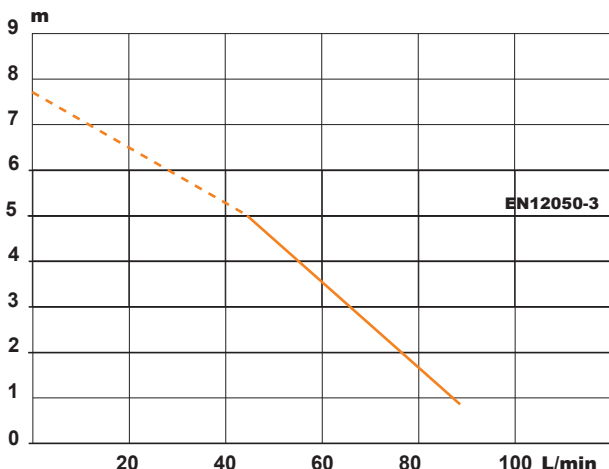

8

9

1

2

BROYEUR PRO UP

K70
220-240 V - 50/60 Hz
400 W - IP44 - 1,9A -
 **(class 1) - 5,4 Kg**
EN 12050-3

FRANCE

**SOCIÉTÉ FRANÇAISE
D'ASSAINISSEMENT**
41 bis avenue Bosquet - 75007 Paris
Tél. +33 1 44 82 39 00
Fax +33 1 44 82 39 01