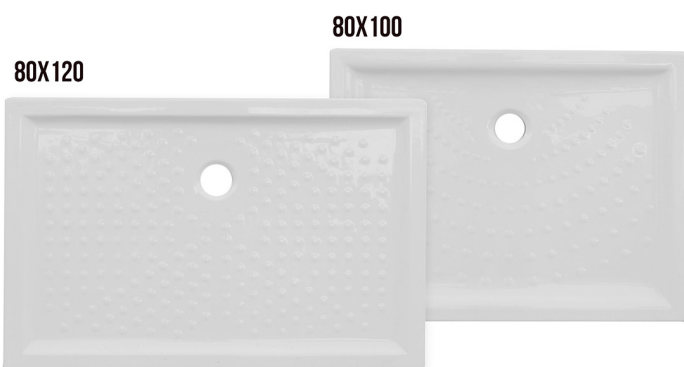

Codice 179-D6120

Categoria 1-79

Prodotto
PIATTO DOCCIA H6 RETTANGOLARE IN
CERAMICA

DESCRIZIONE DEL PRODOTTO

Piatto doccia rettangolare in ceramica bianca. Foro Diam. 90 mm.

SCANSIONA PER MAGGIORI DETTAGLI →

LATO NON SMALTATO