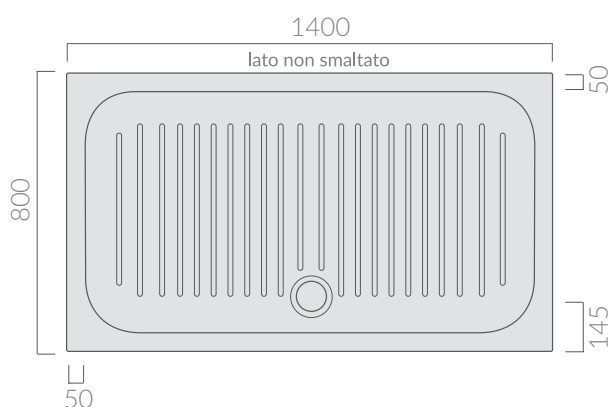

COLORI / COLORS

○ 1025 bianco
white

Piatto doccia FLAT 140x80 finitura
antiscivolo. Piletta non inclusa.
Antislip finish shower tray Flat 140x80.
Drain not included.

Kg. 42

ATTENZIONE/ ATTENTION

Galassia Srl persegue la filosofia di migliorare i prodotti aggiungendo nuovi materiali, innovazioni progettuali e tecnologie produttive. L'azienda si riserva di cambiare

specifications/dimension and/or operating characteristics of the products at any time and without giving notice. The ceramic items weight may vary up to 20%.